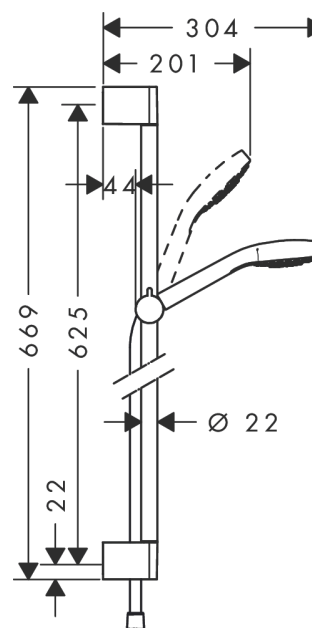

Croma Select E

Set de ducha Vario con barra de ducha 65 cm

Acabado: **blanco/cromo** ref.: **26582400**

Descripción

Características

- Consiste en: teleducha, barra de ducha, flexo de ducha, control deslizante
- Cabezal Ø 110 mm
- Tipo de chorro: Turbo Rain, IntenseRain, Rain
- Caudal 15 l/min aprox. a 3 bar

Tecnología

Ilustración del producto

Dibujo a escala

Diagrama de flujo

Los valores de consumo han sido medidos en la práctica con los grifos correspondientes (termostato/mezclador/válvula empotrada).

Croma Select E
Set de ducha Vario con barra de ducha 65 cm
 Acabado: **blanco/cromo** ref.: **26582400**