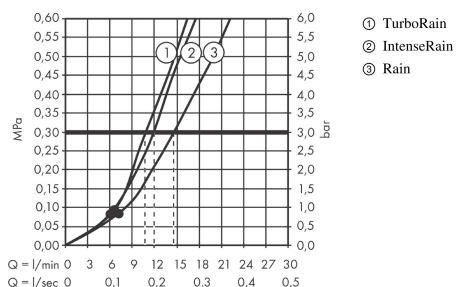

Croma Select E

Set de ducha Vario con barra de ducha 65 cm

Acabado: **blanco/cromo** ref.: **26582400**

Descripción

Características

- Consiste en: teleducha, barra de ducha, flexo de ducha, control deslizante
- Cabezal Ø 110 mm
- Tipo de chorro: Turbo Rain, IntenseRain, Rain
- Caudal 15 l/min aprox. a 3 bar

Tecnología

Ilustración del producto

Dibujo a escala

Diagrama de flujo

Los valores de consumo han sido medidos en la práctica con los grifos correspondientes (termostato/mezclador/válvula empotrada).

Croma Select E
Set de ducha Vario con barra de ducha 65 cm
 Acabado: **blanco/cromo** ref.: **26582400**