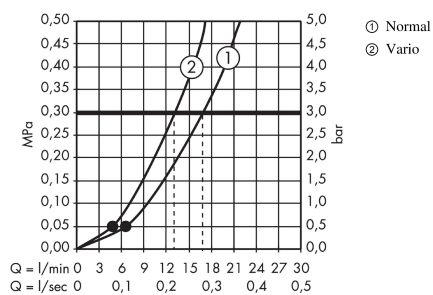

Crometta 85
Set de ducha Vario con barra de ducha 65 cm
 Acabado: **cromo** ref.: **27763000**

Descripción

Características

- Consiste en: teleducha, barra de ducha, flexo de ducha, control deslizante
- Cabezal Ø 85 mm
- Tipo de chorro: Normal, Vario
- Caudal 17 l/min aprox. a 3 bar

Tecnología

Ilustración del producto

Dibujo a escala

Diagrama de flujo

Los valores de consumo han sido medidos en la práctica con los grifos correspondientes (termostato/mezclador/válvula empotrada).