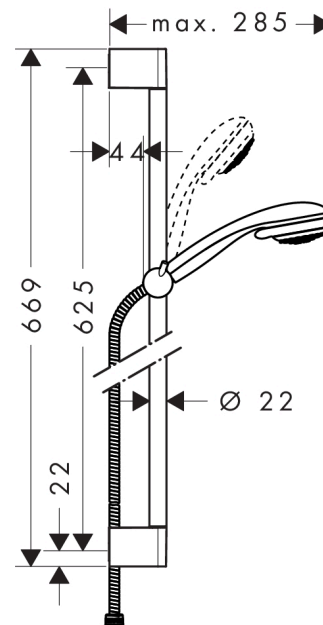

Crometta 85
Set de ducha Vario con barra de ducha 65 cm
 Acabado: **cromo** ref.: **27763000**

Descripción

Características

- Consiste en: teleducha, barra de ducha, flexo de ducha, control deslizante
- Cabezal Ø 85 mm
- Tipo de chorro: Normal, Vario
- Caudal 17 l/min aprox. a 3 bar

Tecnología

Ilustración del producto

Dibujo a escala

Diagrama de flujo

Los valores de consumo han sido medidos en la práctica con los grifos correspondientes (termostato/mezclador/válvula empotrada).