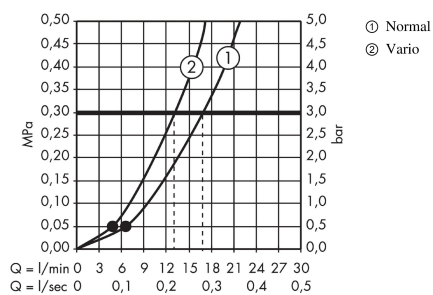

Diagrama de flujo

Los valores de consumo han sido medidos en la práctica con los grifos correspondientes (termostato/mezclador/válvula empotrada).