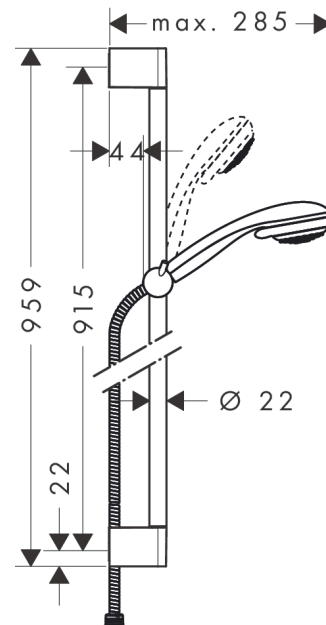

**Crometta 85**  
**Set de ducha Vario con barra de ducha 90 cm**  
 Acabado: **cromo** ref.: **27762000**

### Características

- Consiste en: teleducha, barra de ducha, flexo de ducha, control deslizante
- Cabezal Ø 85 mm
- Tipo de chorro: Normal, Vario
- Caudal 17 l/min aprox. a 3 bar

## Dibujo a escala

## Diagrama de flujo

Los valores de consumo han sido medidos en la práctica con los grifos correspondientes (termostato/mezclador/válvula empotrada).

**Crometta 85**  
**Set de ducha Vario con barra de ducha 90 cm**  
 Acabado: **romo** ref.: **27762000**