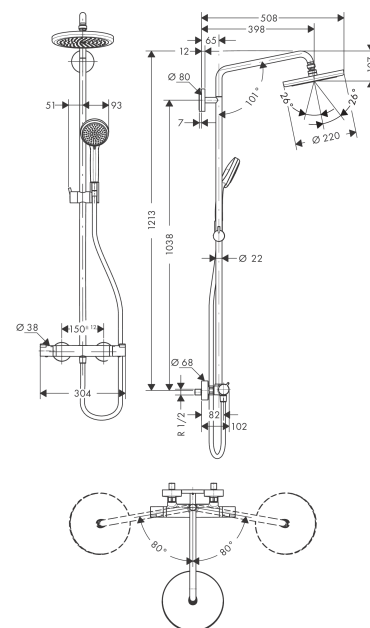

Croma
Showerpipe 220 1jet con termostato
 Acabado: **cromo** ref.: **27185000**

Descripción

Características

- Consiste en: ducha fija, teleducha, Termostato de ducha, flexo de ducha, control deslizante
- Croma 220 ducha fija
- Cabezal 220 mm
- Tipo de chorro: RainAir
- Rótula orientable: Rótula orientable
- Brazo de ducha 400 mm
- Soporte de teleducha ajustable en altura
- Máximo caudal a 3 bar: 15 l/min
- Sistema antical QuickClean
- Brazo de ducha giratorio
- Termostato
- Botón de seguridad a 40°C
- Salidas individuales con controles giratorios
- Conexión DN15
- Excéntricas 150 ± 12 mm
- El tubo ascendente puede acortarse en altura

Tecnología

Ilustración del producto

Dibujo a escala

Croma
Showrpipe 220 1jet con termostato
 Acabado: **cromo** ref.: **27185000**

Diagrama de flujo

Croma
Showerpipes 220 1jet con termostato
 Acabado: **chromo** ref.: **27185000**

Ejemplo de instalación