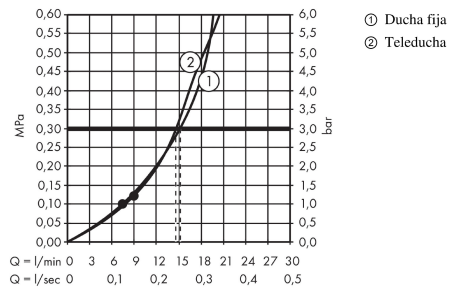

Croma
Showerpipe 220 1jet con termostato
 Acabado: **cromo** ref.: **27185000**

Descripción

Características

- Consiste en: ducha fija, teleducha, Termostato de ducha, flexo de ducha, control deslizante
- Croma 220 ducha fija
- Cabezal 220 mm
- Tipo de chorro: RainAir
- Rótula orientable: Rótula orientable
- Brazo de ducha 400 mm
- Soporte de teleducha ajustable en altura
- Máximo caudal a 3 bar: 15 l/min
- Sistema antical QuickClean
- Brazo de ducha giratorio
- Termostato
- Botón de seguridad a 40°C
- Salidas individuales con controles giratorios
- Conexión DN15
- Excéntricas 150 ± 12 mm
- El tubo ascendente puede acortarse en altura

Tecnología

Ilustración del producto

Dibujo a escala

Croma
Showrpipe 220 1jet con termostato
 Acabado: **cromo** ref.: **27185000**

Diagrama de flujo

Croma
Showerpipes 220 1jet con termostato
 Acabado: **chromo** ref.: **27185000**