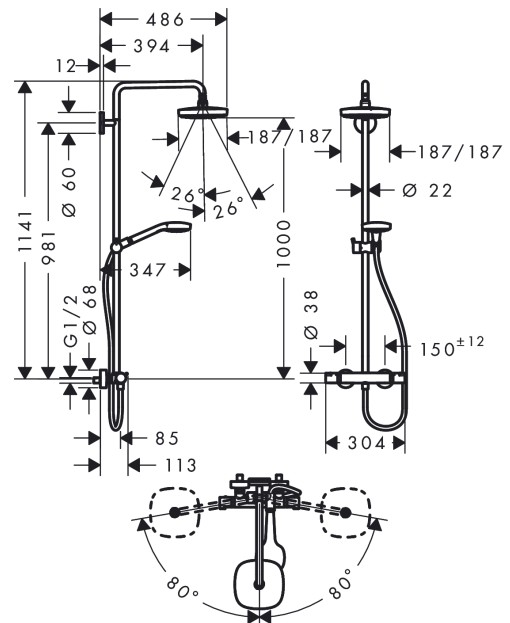

Croma Select E
Showerpipes 180 2jet con termostato
 Acabado: **blanco/cromo** ref.: **27256400**

Descripción

Características

- Consiste en: ducha fija, teleducha, Termostato de ducha, flexo de ducha, control deslizante
- Croma Select E 180 2jet ducha fija
- Cabezal 180 mm x 180 mm
- Tipo de chorro: Rain, IntenseRain
- Rótula orientable: Rótula orientable
- Brazo de ducha 400 mm
- Soporte de teleducha ajustable en altura
- Caudal IntenseRain 16 l/min aprox. a 3 bar
- Caudal Rain 16 l/min aprox. a 3 bar
- Sistema antical QuickClean
- Brazo de ducha giratorio
- Termostato
- Botón de seguridad a 40°C
- Salidas individuales con controles giratorios
- Conexión DN15
- Excéntricas 150 ± 12 mm
- El tubo ascendente puede acortarse en altura
- Cómodo cambio de los tipos de chorro con el pulsador Select

Tecnología

Ilustración del producto

Dibujo a escala

Croma Select E
Showrpipe 180 2jet con termostato
 Acabado: **blanco/cromo** ref.: **27256400**

Diagrama de flujo