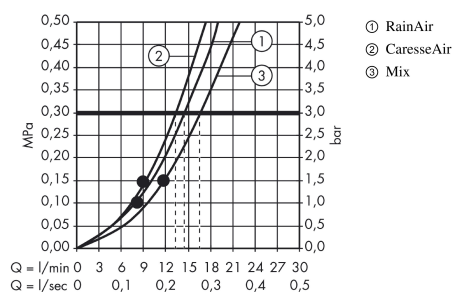

Diagrama de flujo

Los valores de consumo han sido medidos en la práctica con los grifos correspondientes (termostato/mezclador/válvula empotrada).