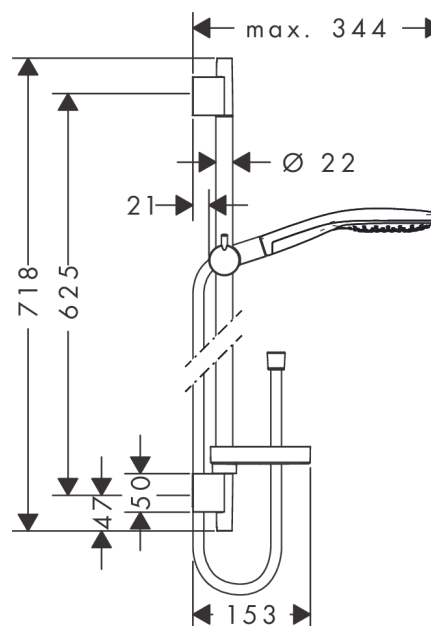

Raindance Select S
Set de ducha 150 3jet con barra de ducha 65 cm y jabonera
Acabado: **blanco/cromo** ref.: **27802400**

Descripción

Características

- Consiste en: teleducha, barra de ducha, flexo de ducha, control deslizante, Jabonera
- Cabezal Ø 150 mm
- Tipo de chorro: CaresseAir, Mix, RainAir
- Caudal 16 l/min aprox. a 3 bar

Tecnología

Ilustración del producto

Dibujo a escala