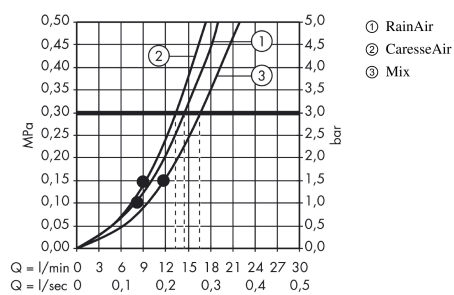

PuraVida

Set de ducha con barra de ducha 90 cm

Acabado: **blanco/cromo** ref.: **27853400**

Descripción

Características

- Consiste en: teleducha, barra de ducha, flexo de ducha, control deslizante
- Cabezal Ø 150 mm
- Tipo de chorro: RainAir, CaresseAir, Mix
- Caudal 16 l/min aprox. a 3 bar

Tecnología

Ilustración del producto

Dibujo a escala

Diagrama de flujo

Los valores de consumo han sido medidos en la práctica con los grifos correspondientes (termostato/mezclador/válvula empotrada).

PuraVida
Set de ducha con barra de ducha 90 cm
 Acabado: **blanco/cromo** ref.: **27853400**