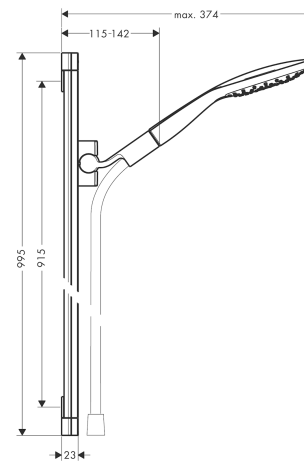

PuraVida

Set de ducha con barra de ducha 90 cm

Acabado: **blanco/cromo** ref.: **27853400**

Descripción

Características

- Consiste en: teleducha, barra de ducha, flexo de ducha, control deslizante
- Cabezal Ø 150 mm
- Tipo de chorro: RainAir, CaresseAir, Mix
- Caudal 16 l/min aprox. a 3 bar

Tecnología

Ilustración del producto

Dibujo a escala

Diagrama de flujo

Los valores de consumo han sido medidos en la práctica con los grifos correspondientes (termostato/mezclador/válvula empotrada).

PuraVida
Set de ducha con barra de ducha 90 cm
 Acabado: **blanco/cromo** ref.: **27853400**