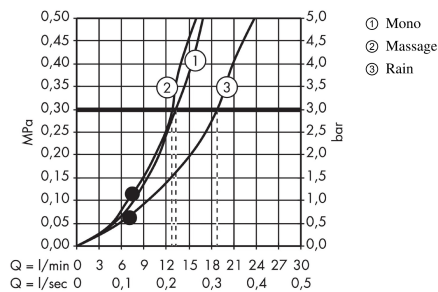

Croma 100
Set de ducha Multi con barra de ducha 65 cm y jabonera
 Acabado: **cromo** ref.: **27775000**

Descripción

Características

- Consiste en: teleducha, barra de ducha, flexo de ducha, control deslizante, Jabonera
- Cabezal Ø 100 mm
- Tipo de chorro: Rain, MonoRain, Massage
- Caudal 19 l/min aprox. a 3 bar

Tecnología

Ilustración del producto

Dibujo a escala

Diagrama de flujo

Los valores de consumo han sido medidos en la práctica con los grifos correspondientes (termostato/mezclador/válvula empotrada).

Croma 100
Set de ducha Multi con barra de ducha 65 cm y jabonera
 Acabado: **romo** ref.: **27775000**