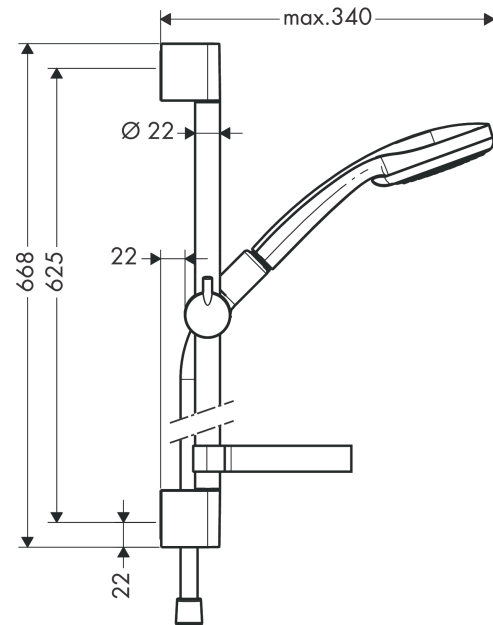

Croma 100
Set de ducha Multi con barra de ducha 65 cm y jabonera
 Acabado: **cromo** ref.: **27775000**

Descripción

Características

- Consiste en: teleducha, barra de ducha, flexo de ducha, control deslizante, Jabonera
- Cabezal Ø 100 mm
- Tipo de chorro: Rain, MonoRain, Massage
- Caudal 19 l/min aprox. a 3 bar

Tecnología

Ilustración del producto

Dibujo a escala

Diagrama de flujo

Los valores de consumo han sido medidos en la práctica con los grifos correspondientes (termostato/mezclador/válvula empotrada).

Croma 100
Set de ducha Multi con barra de ducha 65 cm y jabonera
 Acabado: **romo** ref.: **27775000**

Ejemplo de instalación