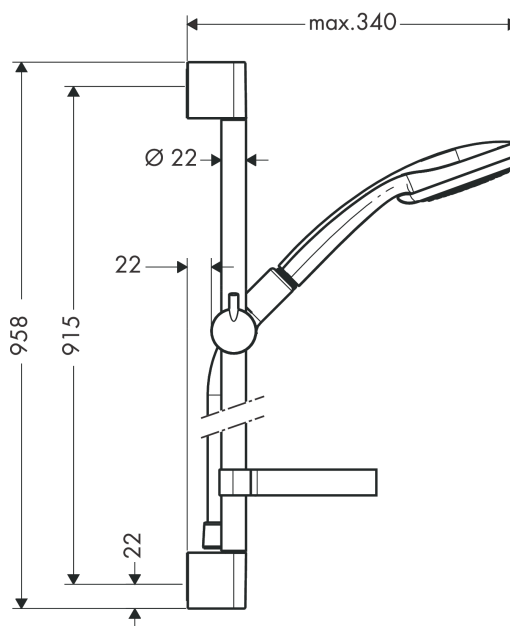

**Croma 100**  
**Set de ducha Multi con barra de ducha 90 cm y jabonera**  
 Acabado: **cromo** ref.: **27774000**

### Características

- Consiste en: teleducha, barra de ducha, flexo de ducha, control deslizante, Jabonera
- Cabezal Ø 100 mm
- Tipo de chorro: Rain, MonoRain, Massage
- Caudal 19 l/min aprox. a 3 bar

## Dibujo a escala

## Diagrama de flujo

Los valores de consumo han sido medidos en la práctica con los grifos correspondientes (termostato/mezclador/válvula empotrada).

**Croma 100**  
**Set de ducha Multi con barra de ducha 90 cm y jabonera**  
 Acabado: **romo** ref.: **27774000**