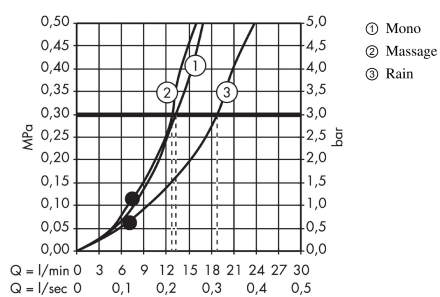

Diagrama de flujo

Los valores de consumo han sido medidos en la práctica con los grifos correspondientes (termostato/mezclador/válvula empotrada).