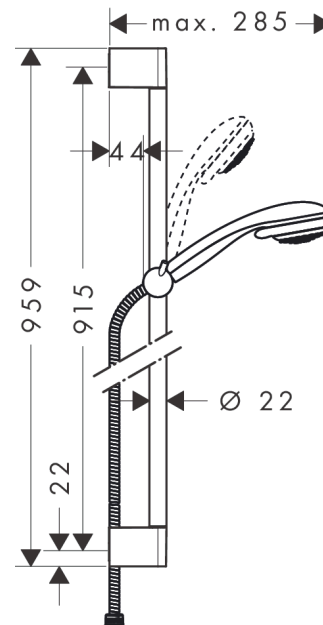

Crometta 85
Set de ducha Multi con barra de ducha 90 cm
 Acabado: **cromo** ref.: **27766000**

Descripción

Características

- Consiste en: teleducha, barra de ducha, flexo de ducha, control deslizante
- Cabezal Ø 85 mm
- Tipo de chorro: Massage, MonoRain, Normal
- Caudal 16 l/min aprox. a 3 bar

Tecnología

Ilustración del producto

Dibujo a escala

Diagrama de flujo

Los valores de consumo han sido medidos en la práctica con los grifos correspondientes (termostato/mezclador/válvula empotrada).

Crometta 85
Set de ducha Multi con barra de ducha 90 cm
 Acabado: **romo** ref.: **27766000**