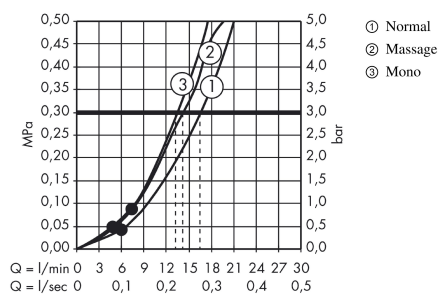

Crometta 85
Set de ducha Multi con barra de ducha 90 cm
 Acabado: **cromo** ref.: **27766000**

Descripción

Características

- Consiste en: teleducha, barra de ducha, flexo de ducha, control deslizante
- Cabezal Ø 85 mm
- Tipo de chorro: Massage, MonoRain, Normal
- Caudal 16 l/min aprox. a 3 bar

Tecnología

Ilustración del producto

Dibujo a escala

Diagrama de flujo

Los valores de consumo han sido medidos en la práctica con los grifos correspondientes (termostato/mezclador/válvula empotrada).

Crometta 85
Set de ducha Multi con barra de ducha 90 cm
 Acabado: **romo** ref.: **27766000**