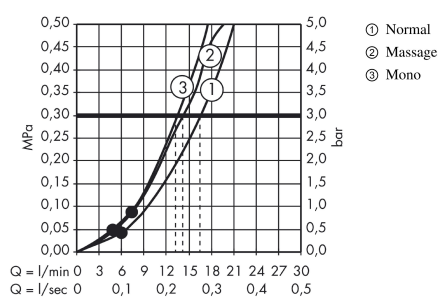

Diagrama de flujo

Los valores de consumo han sido medidos en la práctica con los grifos correspondientes (termostato/mezclador/válvula empotrada).