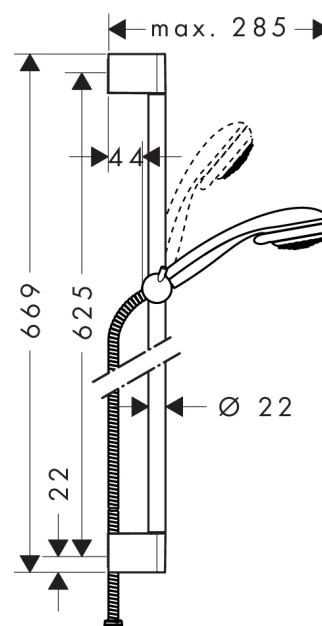

**Crometta 85**  
**Set de ducha Multi con barra de ducha 65 cm**  
 Acabado: **romo** ref.: **27767000**

### Características

- Consiste en: teleducha, barra de ducha, flexo de ducha, control deslizante
- Tipo de chorro: Normal, Massage, MonoRain
- Caudal 16 l/min aprox. a 3 bar

## Dibujo a escala

## Diagrama de flujo

Los valores de consumo han sido medidos en la práctica con los grifos correspondientes (termostato/mezclador/válvula empotrada).

**Crometta 85**  
**Set de ducha Multi con barra de ducha 65 cm**  
 Acabado: **romo** ref.: **27767000**