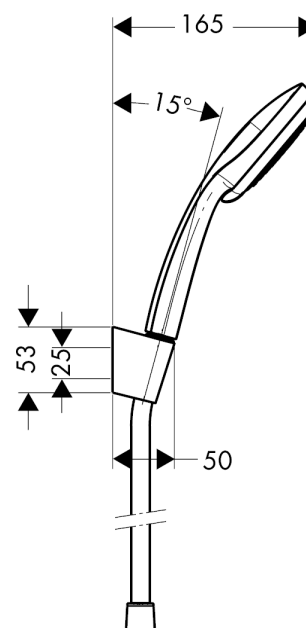

Croma 100
Set de soporte de ducha Vario con flexo de ducha 125 cm
 Acabado: **romo** ref.: **27592000**

Descripción

Características

- Consiste en: teleducha, soporte de ducha, flexo de ducha
- Cabezal Ø 100 mm
- Tipo de chorro: Rain, Normal, Shampoo, Massage
- Caudal 18 l/min aprox. a 3 bar

Tecnología

Ilustración del producto

Dibujo a escala

Diagrama de flujo

Los valores de consumo han sido medidos en la práctica con los grifos correspondientes (termostato/mezclador/válvula empotrada).