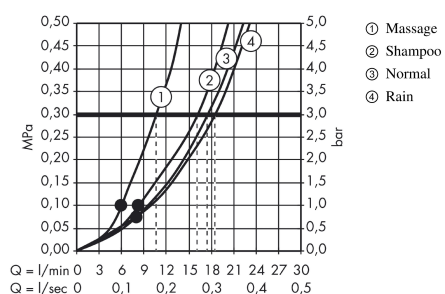

Croma 100
Set de soporte de ducha Vario con flexo de ducha 125 cm
 Acabado: **romo** ref.: **27592000**

Descripción

Características

- Consiste en: teleducha, soporte de ducha, flexo de ducha
- Cabezal Ø 100 mm
- Tipo de chorro: Rain, Normal, Shampoo, Massage
- Caudal 18 l/min aprox. a 3 bar

Tecnología

Ilustración del producto

Dibujo a escala

Diagrama de flujo

Los valores de consumo han sido medidos en la práctica con los grifos correspondientes (termostato/mezclador/válvula empotrada).