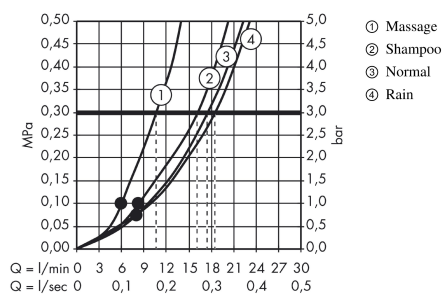

Croma 100
Set de ducha Vario con barra de ducha 65 cm y jabonera
 Acabado: **cromo** ref.: **27772000**

Descripción

Características

- Consiste en: teleducha, barra de ducha, flexo de ducha, control deslizante, Jabonera
- Cabezal Ø 100 mm
- Tipo de chorro: Rain, Shampoo, Normal, Massage
- Caudal 18 l/min aprox. a 3 bar

Tecnología

Ilustración del producto

Dibujo a escala

Diagrama de flujo

Los valores de consumo han sido medidos en la práctica con los grifos correspondientes (termostato/mezclador/válvula empotrada).

Croma 100
Set de ducha Vario con barra de ducha 65 cm y jabonera
 Acabado: **romo** ref.: **27772000**