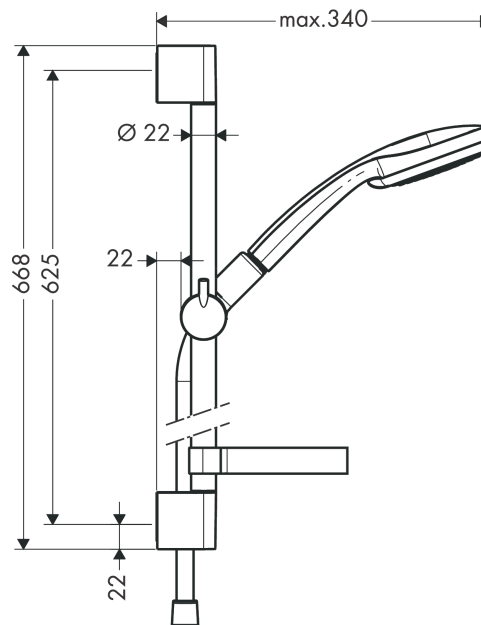

Croma 100
Set de ducha Vario con barra de ducha 65 cm y jabonera
 Acabado: **cromo** ref.: **27772000**

Descripción

Características

- Consiste en: teleducha, barra de ducha, flexo de ducha, control deslizante, Jabonera
- Cabezal Ø 100 mm
- Tipo de chorro: Rain, Shampoo, Normal, Massage
- Caudal 18 l/min aprox. a 3 bar

Tecnología

Ilustración del producto

Dibujo a escala

Diagrama de flujo

Los valores de consumo han sido medidos en la práctica con los grifos correspondientes (termostato/mezclador/válvula empotrada).

Croma 100
Set de ducha Vario con barra de ducha 65 cm y jabonera
 Acabado: **romo** ref.: **27772000**

Ejemplo de instalación