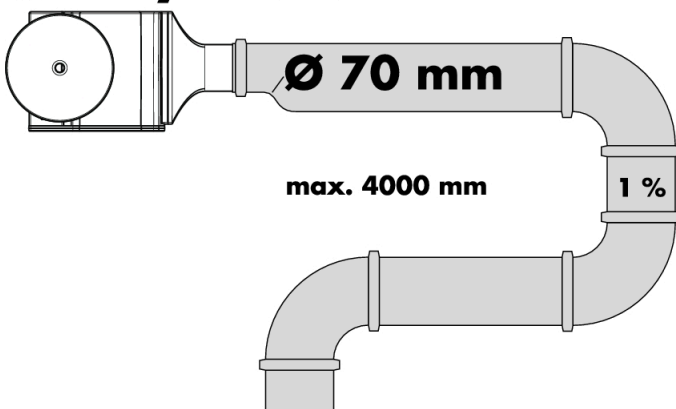

Raindrain

Set completo de vaciador

Acabado: **chromo** ref.: **60067000**

Descripción

Características

- Para platos de ducha con desagüe Ø 90 mm
- Capacidad de desagüe aprox. 51 l/min

Ilustración del producto

Dibujo a escala

Raindrain
 Set completo de vaciador
 Acabado: cromo ref.: 60067000

Ejemplo de instalación

DIN EN 274
52 l/min

DIN EN 274
51 l/min

DIN EN 12056
52 l/min

DIN EN 12056
41 l/min