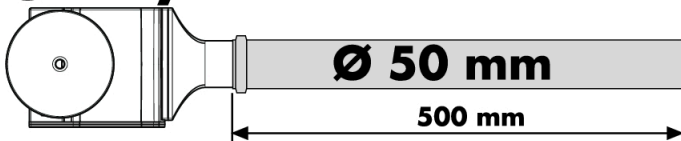

Raindrain

Set completo de vaciador

Acabado: **chromo** ref.: **60067000**

Descripción

Características

- Para platos de ducha con desagüe Ø 90 mm
- Capacidad de desagüe aprox. 51 l/min

Ilustración del producto

Dibujo a escala

Raindrain
 Set completo de vaciador
 Acabado: cromo ref.: 60067000

Ejemplo de instalación

DIN EN 274
52 l/min

DIN EN 274
51 l/min

DIN EN 12056
52 l/min

DIN EN 12056
41 l/min