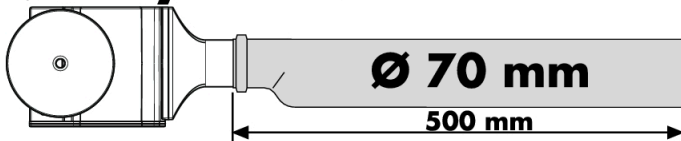

Raindrain

Set completo de vaciador

Acabado: **chromo** ref.: **60067000**

Descripción

Características

- Para platos de ducha con desagüe Ø 90 mm
- Capacidad de desagüe aprox. 51 l/min

Ilustración del producto

Dibujo a escala

Raindrain
 Set completo de vaciador
 Acabado: cromo ref.: 60067000

Ejemplo de instalación

DIN EN 274
52 l/min

DIN EN 274
51 l/min

DIN EN 12056
52 l/min

DIN EN 12056
41 l/min