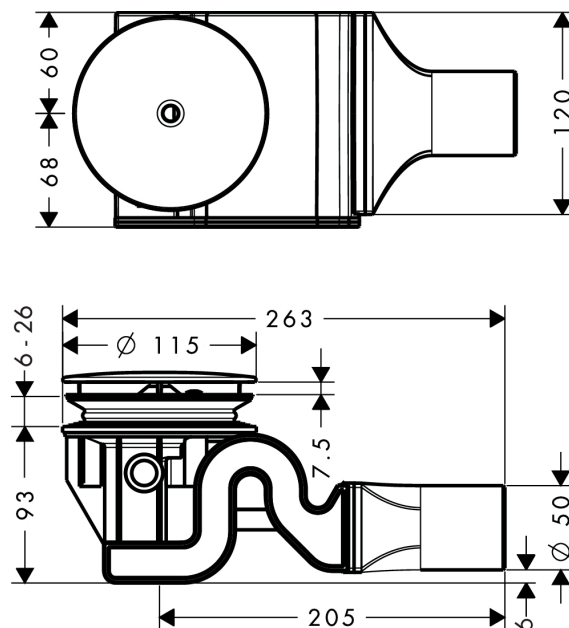

Raindrain

Set completo de vaciador

Acabado: **chromo** ref.: **60067000**

Descripción

Características

- Para platos de ducha con desagüe Ø 90 mm
- Capacidad de desagüe aprox. 51 l/min

Ilustración del producto

Dibujo a escala

Raindrain
 Set completo de vaciador
 Acabado: cromo ref.: 60067000

Ejemplo de instalación

DIN EN 274
52 l/min

DIN EN 274
51 l/min

DIN EN 12056
52 l/min

DIN EN 12056
41 l/min