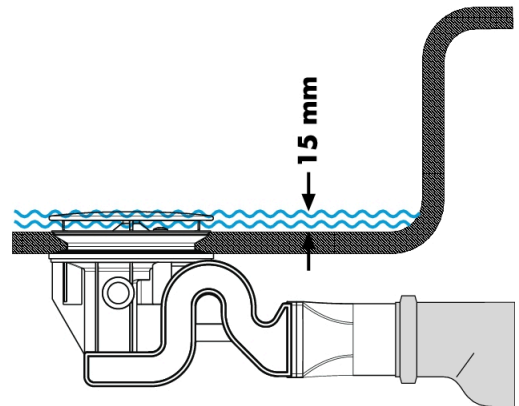

Raindrain

Set completo de vaciador

Acabado: **chromo** ref.: **60067000**

Descripción

Características

- Para platos de ducha con desagüe Ø 90 mm
- Capacidad de desagüe aprox. 51 l/min

Ilustración del producto

Dibujo a escala

Raindrain
 Set completo de vaciador
 Acabado: cromo ref.: 60067000

Ejemplo de instalación

DIN EN 274
52 l/min

DIN EN 274
51 l/min

DIN EN 12056
52 l/min

DIN EN 12056
41 l/min