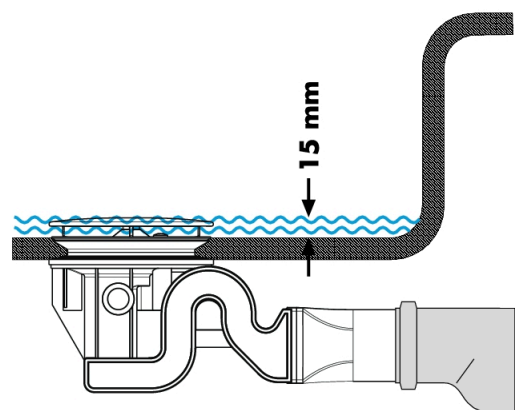

Raindrain

Set completo de vaciador

Acabado: **chromo** ref.: **60067000**

Descripción

Características

- Para platos de ducha con desagüe Ø 90 mm
- Capacidad de desagüe aprox. 51 l/min

Ilustración del producto

Dibujo a escala

Raindrain
 Set completo de vaciador
 Acabado: cromo ref.: 60067000

Ejemplo de instalación

DIN EN 274
52 l/min

DIN EN 274
51 l/min

DIN EN 12056
52 l/min

DIN EN 12056
41 l/min