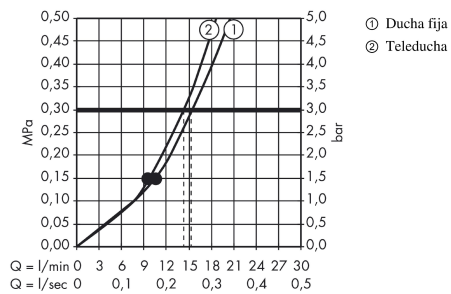

Raindance Select S
Showershow 300 2jet con termostato
 Acabado: **cromo** ref.: **27133000**

Diagrama de flujo

Raindance Select S
Showerpipe 300 2jet con termostato
 Acabado: **chromo** ref.: **27133000**