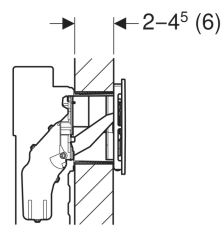

Aplicaciones

- Para el accionamiento de la descarga en cisternas empotradas Geberit Sigma de 12 cm con conexión para la extracción de olores con recirculación de aire
- Para la extracción directa de olores de inodoros cerámicos
- Para la introducción de pastillas activas para la cisterna sin cloro ni componentes oxidantes

Propiedades

- Accionamiento frontal
- Varillas de accionamiento aisladas acústicamente, ajuste rápido sin herramientas
- Unidad de extracción de olores con sistema de filtrado integrada en la cisterna empotrada
- Unidad de extracción montable sin herramientas
- Indicador LED para el cambio de filtro
- Neutralización de olores con filtro de carbón activo
- Tecla para activar y desactivar la unidad de extracción de olores
- Desconexión automática de la unidad de extracción de olores tras 10 min
- Filtro de carbón activo reemplazable sin herramientas
- Introducción de pastillas activas para la cisterna introducibles sin herramientas

Información técnica

Clase de protección	III
Grado de protección	IPX4
Tensión nominal	230 V CA
Frecuencia de red	50 Hz
Tensión de servicio	12 V CC
Potencia de entrada	3 W
Fuerza de accionamiento	< 20 N

Volumen de suministro

- Marco de fijación con mecanismo giratorio
- 2 patas fijación marco
- 2 varillas de accionamiento
- Tapa de protección
- Unidad de extracción con ventilador radial
- Fuente de alimentación con indicador LED
- Cable de conexión con enchufe
- Filtro de carbón activo serie 1
- Receptáculo para pastilla activa para la cisterna
- Tapón para tubo guía

N.º de art.	Color / superficie	Material	B	H	T
115.600.KQ.1	Placa: blanco alpino Pulsadores : aluminio cepillado	Plástico	26.6 cm	18.2 cm	2.2 cm
115.600.KR.1	Placa: negro alto brillo RAL 9005 Pulsadores : aluminio cepillado	Plástico	26.6 cm	18.2 cm	2.2 cm
115.600.SI.1	Placa: blanco Pulsadores : aluminio cepillado	Vidrio	26.6 cm	18.2 cm	2.2 cm
115.600.SJ.1	Placa: negro Pulsadores : aluminio cepillado	Vidrio	26.6 cm	18.2 cm	2.2 cm
115.600.SQ.1	Placa: umbra Pulsadores : aluminio cepillado	Vidrio	26.6 cm	18.2 cm	2.2 cm

- Medidas de las pastillas compatibles:
- En forma de cubo, deben tener una longitud de arista máxima de 35 mm
- En forma de discos cilíndricos, un diámetro máximo de 48 mm y una altura máxima de 20 mm
- En forma rectangulares, un tamaño máximo de 35 x 25 x 65 mm