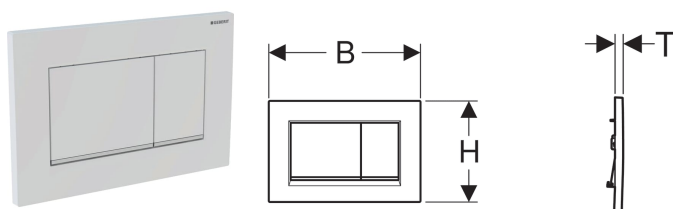

Pulsador Geberit Sigma30, para doble descarga

Imagen de ejemplo

Aplicaciones

- Para el accionamiento de la descarga en cisternas empotradas Geberit Sigma

Propiedades

- Accionamiento frontal
- Varillas de accionamiento aisladas acústicamente, ajuste rápido sin herramientas

Información técnica

Fuerza de accionamiento | < 20 N

Volumen de suministro

- Marco de fijación
- 2 patas fijación marco
- 2 varillas de accionamiento

N.º de art.	Color / superficie	Material	B	H	T
115.883.KH.1	Placa y pulsadores: cromado brillante Molduras: cromado mate	Plástico	24.6 cm	16.4 cm	1.2 cm
115.883.KJ.1	Placa y pulsadores: blanco Molduras: cromado brillante	Plástico	24.6 cm	16.4 cm	1.2 cm
115.883.KK.1	Placa y pulsadores: blanco Molduras: dorado	Plástico	24.6 cm	16.4 cm	1.2 cm
115.883.KL.1	Placa: blanco Pulsadores y molduras: cromado mate	Plástico	24.6 cm	16.4 cm	1.2 cm
115.883.KM.1	Placa y pulsadores: negro Molduras: cromado brillante	Plástico	24.6 cm	16.4 cm	1.2 cm
115.883.KN.1	Placa y pulsadores: cromado mate Molduras: cromado brillante	Plástico	24.6 cm	16.4 cm	1.2 cm
115.883.JQ.1	Placa y pulsadores: lacado cromado mate, revestimiento fácil de limpiar Molduras: cromado brillante	Plástico	24.6 cm	16.4 cm	1.2 cm
115.883.JT.1	Placa y pulsador: blanco mate lacado, revestimiento fácil de limpiar Molduras: cromado brillante	Plástico	24.6 cm	16.4 cm	1.2 cm
115.883.14.1	Placa y pulsador: negro mate lacado, revestimiento fácil de limpiar Molduras: cromado brillante	Plástico	24.6 cm	16.4 cm	1.2 cm