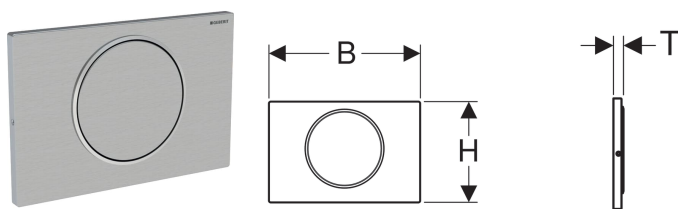

Pulsador Geberit Sigma10, para descarga interrumpible, atornillable

Imagen de ejemplo

Aplicaciones

- Para el accionamiento de la descarga en cisternas empotradas Geberit Sigma

Propiedades

- Accionamiento frontal
- Varillas de accionamiento aisladas acústicamente, ajuste rápido sin herramientas

Información técnica

Fuerza de accionamiento | < 20 N

Volumen de suministro

- Marco de fijación
- 2 patas fijación marco
- Varilla de accionamiento
- Palanca de interrupción
- Juego de tornillo

N.º de art.	Color / superficie	Material	B	H	T
115.787.SN.5	Placa y pulsador: cepillado, revestimiento fácil de limpiar Embellecedor: pulido	Acero inoxidable	24.6 cm	16.4 cm	1.5 cm

Accesorios complementarios

- Juego de extensiones Geberit para cisternas empotradas Sigma, Omega y Kappa