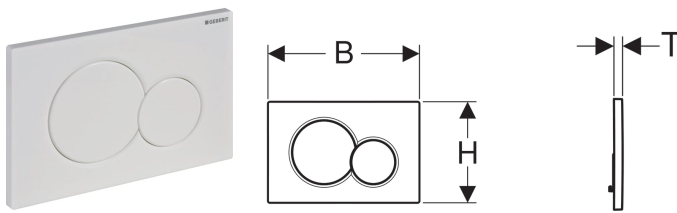

Pulsador Geberit Sigma01, para doble descarga

Imagen de ejemplo

Aplicaciones

- Para el accionamiento de la descarga en cisternas empotradas Geberit Sigma

Propiedades

- Accionamiento frontal
- Varillas de accionamiento aisladas acústicamente, ajuste rápido sin herramientas

Información técnica

Fuerza de accionamiento | < 20 N

Volumen de suministro

- Marco de fijación
- 2 patas fijación marco
- 2 varillas de accionamiento

N.º de art.	Color / superficie	Material	B	H	T
115.770.11.5	Blanco alpino	Plástico	24.6 cm	16.4 cm	1.3 cm
115.770.21.5	Cromado brillante	Plástico	24.6 cm	16.4 cm	1.3 cm
115.770.46.5	Cromado mate	Plástico	24.6 cm	16.4 cm	1.3 cm
115.770.DT.5	Latón especial galvanizado	Plástico	24.6 cm	16.4 cm	1.3 cm
115.770.DW.5	Negro intenso RAL 9005	Plástico	24.6 cm	16.4 cm	1.3 cm
115.770.KA.5	Placa: cromado brillante Pulsadores: cromado mate	Plástico	24.6 cm	16.4 cm	1.3 cm

Accesorios complementarios

- Cajón para Geberit DuoFresh stick, para cisterna empotrada Sigma de 12 cm
- Cajón para Geberit DuoFresh stick para cisterna empotrada Sigma 8 cm
- Módulo Geberit DuoFresh con accionamiento automático y cajón para Geberit DuoFresh stick, para cisterna empotrada Sigma 12 cm
- Módulo Geberit DuoFresh con accionamiento automático y cajón para Geberit DuoFresh stick, para cisterna empotrada Sigma 8 cm
- Módulo Geberit DuoFresh con accionamiento manual y cajón para Geberit DuoFresh stick, para cisterna empotrada Sigma 12 cm
- Módulo Geberit DuoFresh con accionamiento manual y cajón para Geberit DuoFresh stick, para cisterna empotrada Sigma 8 cm
- Juego de extensiones Geberit para cisternas empotradas Sigma, Omega y Kappa