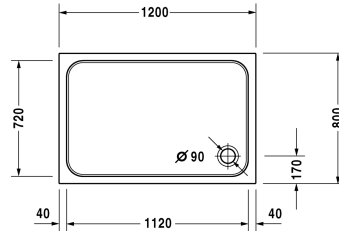

D-Code Plato de ducha # 720113000000000 /
720113000000001

|< 1200 mm >|

Plato de ducha	Medidas	Peso	Nº de pedido
rectangular, acrílico sanitario, 85 mm			
Acabados			
00 Blanco			
Versiones			
Plato de ducha	1200 x 800 mm	20,500 kg	720113000000000
Plato de ducha con Antislip	1200 x 800 mm	20,500 kg	720113000000001
Accesorios para platos de ducha			
Set insonorización para platos de ducha acrílicas contenido: insonorización - anclaje de bañera, insonorización - patas de bañera, plancha de betún, junta de insonorización			791369
Vaciador para plato de ducha cromado			791260
Patas para medida > 1000 mm			790127
Junta de insonorización para D-Code, para insonorización y aislamiento, longitud: 3300 mm			790126
Anclaje de bañera para la fijación y soporte a la pared de las bañeras y platos de ducha, 3 piezas			790125

Todas las fichas técnicas contienen las medidas (mm) necesarias que están sometido a las tolerancias habituales. Las medidas exactas solo pueden ser tomadas en el producto.