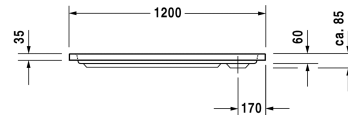

D-Code Plato de ducha # 720113000000000 /
720113000000001

|< 1200 mm >|

Plato de ducha	Medidas	Peso	Nº de pedido
rectangular, acrílico sanitario, 85 mm			
Acabados			
00 Blanco			
Versiones			
Plato de ducha	1200 x 800 mm	20,500 kg	720113000000000
Plato de ducha con Antislip	1200 x 800 mm	20,500 kg	720113000000001
Accesorios para platos de ducha			
Set insonorización para platos de ducha acrílicas contenido: insonorización - anclaje de bañera, insonorización - patas de bañera, plancha de betún, junta de insonorización			791369
Vaciador para plato de ducha cromado			791260
Patas para medida > 1000 mm			790127
Junta de insonorización para D-Code, para insonorización y aislamiento, longitud: 3300 mm			790126
Anclaje de bañera para la fijación y soporte a la pared de las bañeras y platos de ducha, 3 piezas			790125

Todas las fichas técnicas contienen las medidas (mm) necesarias que están sometido a las tolerancias habituales. Las medidas exactas solo pueden ser tomadas en el producto.