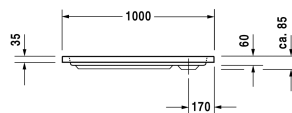

D-Code Plato de ducha # 720107000000000 /
720107000000001

| < 1000 mm > |

Plato de ducha	Medidas	Peso	Nº de pedido
rectangular, acrílico sanitario, 85 mm			
Acabados			
00 Blanco			
Versiones			
Plato de ducha	1000 x 900 mm	14,500 kg	720107000000000
Plato de ducha con Antislip	1000 x 900 mm	14,500 kg	720107000000001
Accesorios para platos de ducha			
Set insonorización para platos de ducha acrílicas contenido: insonorización - anclaje de bañera, insonorización - patas de bañera, plancha de betún, junta de insonorización			791369
Vaciador para plato de ducha cromado			791260
Patas para plato de ducha para medida \leq 1000 mm			790129
Junta de insonorización para D-Code, para insonorización y aislamiento, longitud: 3300 mm			790126
Anclaje de bañera para la fijación y soporte a la pared de las bañeras y platos de ducha, 3 piezas			790125

Todas las fichas técnicas contienen las medidas (mm) necesarias que están sometido a las tolerancias habituales. Las medidas exactas solo pueden ser tomadas en el producto.