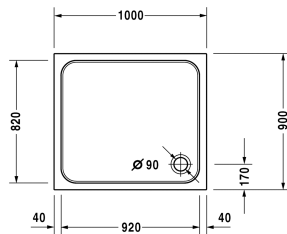

D-Code Plato de ducha # 720107000000000 /
720107000000001

| < 1000 mm > |

Plato de ducha	Medidas	Peso	Nº de pedido
rectangular, acrílico sanitario, 85 mm			
Acabados			
00 Blanco			
Versiones			
Plato de ducha	1000 x 900 mm	14,500 kg	720107000000000
Plato de ducha con Antislip	1000 x 900 mm	14,500 kg	720107000000001
Accesorios para platos de ducha			
Set insonorización para platos de ducha acrílicas contenido: insonorización - anclaje de bañera, insonorización - patas de bañera, plancha de betún, junta de insonorización			791369
Vaciador para plato de ducha cromado			791260
Patas para plato de ducha para medida \leq 1000 mm			790129
Junta de insonorización para D-Code, para insonorización y aislamiento, longitud: 3300 mm			790126
Anclaje de bañera para la fijación y soporte a la pared de las bañeras y platos de ducha, 3 piezas			790125

Todas las fichas técnicas contienen las medidas (mm) necesarias que están sometido a las tolerancias habituales. Las medidas exactas solo pueden ser tomadas en el producto.