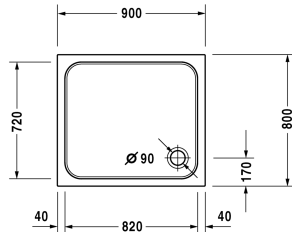

D-Code Plato de ducha # 720105000000000 /  
720105000000001

|< 900 mm >|

Plato de ducha	Medidas	Peso	Nº de pedido
rectangular, acrílico sanitario, 85 mm			
<b>Acabados</b>			
00 Blanco			
<b>Versiones</b>			
Plato de ducha	900 x 800 mm	12,500 kg	720105000000000
Plato de ducha con Antislip	900 x 800 mm	12,500 kg	720105000000001
<b>Accesorios para platos de ducha</b>			
Set insonorización para platos de ducha acrílicas contenido: insonorización - anclaje de bañera, insonorización - patas de bañera, plancha de betún, junta de insonorización			791369
Vaciador para plato de ducha cromado			791260
Patas para plato de ducha para medida ≤ 1000 mm			790129
Junta de insonorización para D-Code, para insonorización y aislamiento, longitud: 3300 mm			790126
Anclaje de bañera para la fijación y soporte a la pared de las bañeras y platos de ducha, 3 piezas			790125

*Todas las fichas técnicas contienen las medidas (mm) necesarias que están sometido a las tolerancias habituales. Las medidas exactas solo pueden ser tomadas en el producto.*