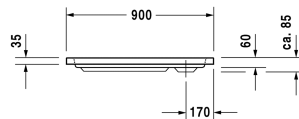

D-Code Plato de ducha # 720105000000000 /  
720105000000001

|< 900 mm >|

Plato de ducha	Medidas	Peso	Nº de pedido
rectangular, acrílico sanitario, 85 mm			
<b>Acabados</b>			
00 Blanco			
<b>Versiones</b>			
Plato de ducha	900 x 800 mm	12,500 kg	720105000000000
Plato de ducha con Antislip	900 x 800 mm	12,500 kg	720105000000001
<b>Accesorios para platos de ducha</b>			
Set insonorización para platos de ducha acrílicas contenido: insonorización - anclaje de bañera, insonorización - patas de bañera, plancha de betún, junta de insonorización			791369
Vaciador para plato de ducha cromado			791260
Patas para plato de ducha para medida ≤ 1000 mm			790129
Junta de insonorización para D-Code, para insonorización y aislamiento, longitud: 3300 mm			790126
Anclaje de bañera para la fijación y soporte a la pared de las bañeras y platos de ducha, 3 piezas			790125

*Todas las fichas técnicas contienen las medidas (mm) necesarias que están sometido a las tolerancias habituales. Las medidas exactas solo pueden ser tomadas en el producto.*