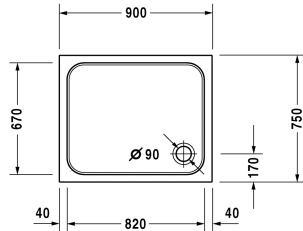

D-Code Plato de ducha # 720104000000000 /  
720104000000001

| < 900 mm > |

Plato de ducha	Medidas	Peso	Nº de pedido
rectangular, acrílico sanitario, 85 mm			
<b>Acabados</b>			
00 Blanco			
<b>Versiones</b>			
Plato de ducha	900 x 750 mm	12,000 kg	720104000000000
Plato de ducha con Antislip	900 x 750 mm	12,000 kg	720104000000001
<b>Accesorios para platos de ducha</b>			
Set insonorización para platos de ducha acrílicas contenido: insonorización - anclaje de bañera, insonorización - patas de bañera, plancha de betún, junta de insonorización			791369
Vaciador para plato de ducha cromado			791260
Patas para plato de ducha para medida $\leq$ 1000 mm			790129
Junta de insonorización para D-Code, para insonorización y aislamiento, longitud: 3300 mm			790126
Anclaje de bañera para la fijación y soporte a la pared de las bañeras y platos de ducha, 3 piezas			790125

Todas las fichas técnicas contienen las medidas (mm) necesarias que están sometido a las tolerancias habituales. Las medidas exactas solo pueden ser tomadas en el producto.