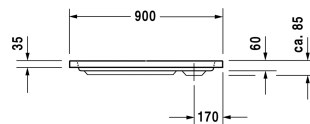

D-Code Plato de ducha # 720104000000000 /  
720104000000001

| < 900 mm > |

Plato de ducha	Medidas	Peso	Nº de pedido
rectangular, acrílico sanitario, 85 mm			
<b>Acabados</b>			
00 Blanco			
<b>Versiones</b>			
Plato de ducha	900 x 750 mm	12,000 kg	720104000000000
Plato de ducha con Antislip	900 x 750 mm	12,000 kg	720104000000001
<b>Accesorios para platos de ducha</b>			
Set insonorización para platos de ducha acrílicas contenido: insonorización - anclaje de bañera, insonorización - patas de bañera, plancha de betún, junta de insonorización			791369
Vaciador para plato de ducha cromado			791260
Patas para plato de ducha para medida $\leq$ 1000 mm			790129
Junta de insonorización para D-Code, para insonorización y aislamiento, longitud: 3300 mm			790126
Anclaje de bañera para la fijación y soporte a la pared de las bañeras y platos de ducha, 3 piezas			790125

Todas las fichas técnicas contienen las medidas (mm) necesarias que están sometido a las tolerancias habituales. Las medidas exactas solo pueden ser tomadas en el producto.