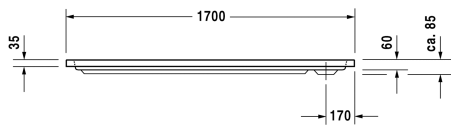

D-Code Plato de ducha # 720100000000000 /
720100000000001

| < 1700 mm > |

Plato de ducha	Medidas	Peso	Nº de pedido
rectangular, acrílico sanitario, 85 mm			
Acabados			
00 Blanco			
Versiones			
Plato de ducha	1700 x 750 mm	28,000 kg	720100000000000
Plato de ducha con Antislip	1700 x 750 mm	28,000 kg	720100000000001
Accesorios para platos de ducha			
Set insonorización para platos de ducha acrílicas contenido: insonorización - anclaje de bañera, insonorización - patas de bañera, plancha de betún, junta de insonorización			791369
Vaciador para plato de ducha cromado			791260
Patas para medida ≥ 1500 mm			790158
Junta de insonorización para D-Code, para insonorización y aislamiento, longitud: 3300 mm			790126
Anclaje de bañera para la fijación y soporte a la pared de las bañeras y platos de ducha, 3 piezas			790125

Todas las fichas técnicas contienen las medidas (mm) necesarias que están sometido a las tolerancias habituales. Las medidas exactas solo pueden ser tomadas en el producto.