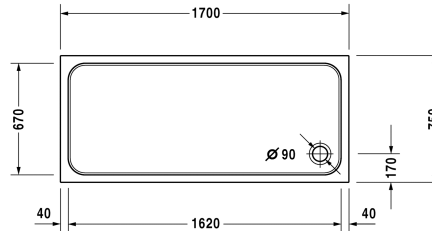

D-Code Plato de ducha # 720100000000000 /
720100000000001

| < 1700 mm > |

Plato de ducha	Medidas	Peso	Nº de pedido
rectangular, acrílico sanitario, 85 mm			
Acabados			
00 Blanco			
Versiones			
Plato de ducha	1700 x 750 mm	28,000 kg	720100000000000
Plato de ducha con Antislip	1700 x 750 mm	28,000 kg	720100000000001
Accesorios para platos de ducha			
Set insonorización para platos de ducha acrílicas contenido: insonorización - anclaje de bañera, insonorización - patas de bañera, plancha de betún, junta de insonorización			791369
Vaciador para plato de ducha cromado			791260
Patas para medida ≥ 1500 mm			790158
Junta de insonorización para D-Code, para insonorización y aislamiento, longitud: 3300 mm			790126
Anclaje de bañera para la fijación y soporte a la pared de las bañeras y platos de ducha, 3 piezas			790125

Todas las fichas técnicas contienen las medidas (mm) necesarias que están sometido a las tolerancias habituales. Las medidas exactas solo pueden ser tomadas en el producto.