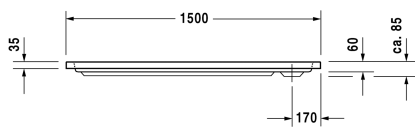

D-Code Plato de ducha # 720099000000000 /
720099000000001

| < 1500 mm > |

Plato de ducha	Medidas	Peso	Nº de pedido
rectangular, acrílico sanitario, 85 mm			
Acabados			
00 Blanco			
Versiones			
Plato de ducha	1500 x 750 mm	24,500 kg	720099000000000
Plato de ducha con Antislip	1500 x 750 mm	24,500 kg	720099000000001
Accesorios para platos de ducha			
Set insonorización para platos de ducha acrílicas contenido: insonorización - anclaje de bañera, insonorización - patas de bañera, plancha de betún, junta de insonorización			791369
Vaciador para plato de ducha cromado			791260
Patas para medida > 1000 mm			790127
Junta de insonorización para D-Code, para insonorización y aislamiento, longitud: 3300 mm			790126
Anclaje de bañera para la fijación y soporte a la pared de las bañeras y platos de ducha, 3 piezas			790125

Todas las fichas técnicas contienen las medidas (mm) necesarias que están sometido a las tolerancias habituales. Las medidas exactas solo pueden ser tomadas en el producto.