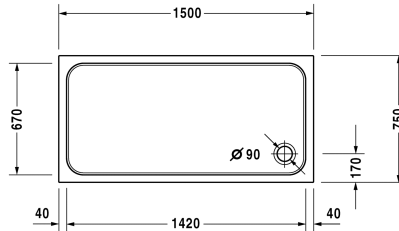

D-Code Plato de ducha # 720099000000000 /
720099000000001

| < 1500 mm > |

Plato de ducha	Medidas	Peso	Nº de pedido
rectangular, acrílico sanitario, 85 mm			
Acabados			
00 Blanco			
Versiones			
Plato de ducha	1500 x 750 mm	24,500 kg	720099000000000
Plato de ducha con Antislip	1500 x 750 mm	24,500 kg	720099000000001
Accesorios para platos de ducha			
Set insonorización para platos de ducha acrílicas contenido: insonorización - anclaje de bañera, insonorización - patas de bañera, plancha de betún, junta de insonorización			791369
Vaciador para plato de ducha cromado			791260
Patas para medida > 1000 mm			790127
Junta de insonorización para D-Code, para insonorización y aislamiento, longitud: 3300 mm			790126
Anclaje de bañera para la fijación y soporte a la pared de las bañeras y platos de ducha, 3 piezas			790125

Todas las fichas técnicas contienen las medidas (mm) necesarias que están sometido a las tolerancias habituales. Las medidas exactas solo pueden ser tomadas en el producto.