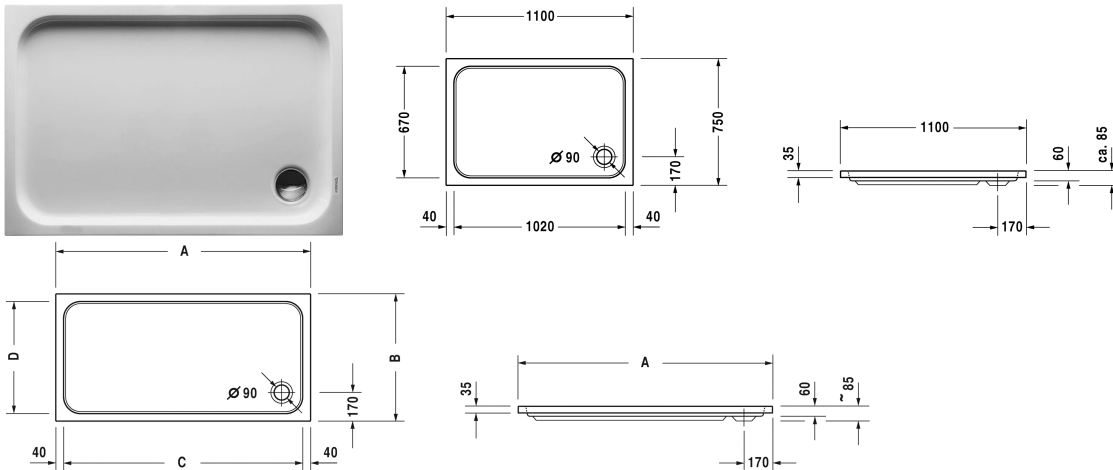

D-Code Plato de ducha # 720097000000000 /
720097000000001

| < 1100 mm > |

Plato de ducha	Medidas	Peso	Nº de pedido
rectangular, acrílico sanitario, 85 mm			
Acabados			
00 Blanco			
Versiones			
Plato de ducha	1100 x 750 mm	16,000 kg	720097000000000
Plato de ducha con Antislip	1100 x 750 mm	16,000 kg	720097000000001
Accesorios para platos de ducha			
Set insonorización para platos de ducha acrílicas contenido: insonorización - anclaje de bañera, insonorización - patas de bañera, plancha de betún, junta de insonorización			791369
Vaciador para plato de ducha cromado			791260
Patas para medida > 1000 mm			790127
Junta de insonorización para D-Code, para insonorización y aislamiento, longitud: 3300 mm			790126
Anclaje de bañera para la fijación y soporte a la pared de las bañeras y platos de ducha, 3 piezas			790125

Todas las fichas técnicas contienen las medidas (mm) necesarias que están sometido a las tolerancias habituales. Las medidas exactas solo pueden ser tomadas en el producto.