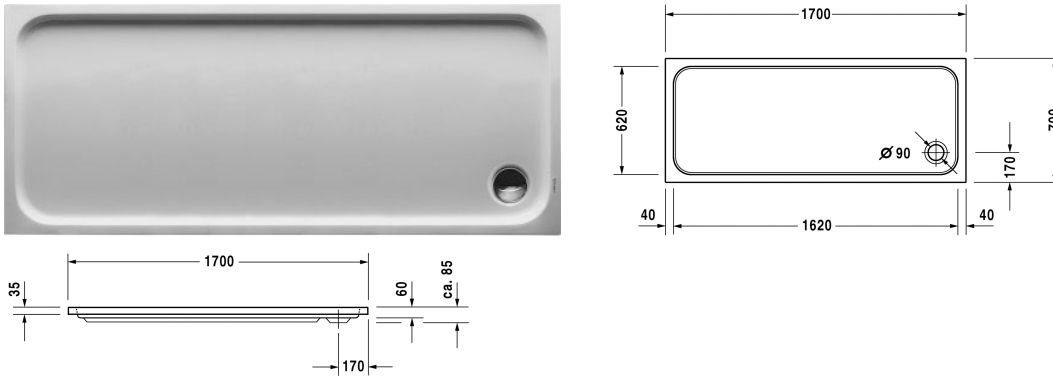

D-Code Plato de ducha # 720096000000000 /
720096000000001

| < 1700 mm > |

Plato de ducha	Medidas	Peso	Nº de pedido
rectangular, acrílico sanitario, 85 mm			
Acabados			
00 Blanco			
Versiones			
Plato de ducha	1700 x 700 mm	27,500 kg	720096000000000
Plato de ducha con Antislip	1700 x 700 mm	27,500 kg	720096000000001
Accesorios para platos de ducha			
Set insonorización para platos de ducha acrílicas contenido: insonorización - anclaje de bañera, insonorización - patas de bañera, plancha de betún, junta de insonorización			791369
Vaciador para plato de ducha cromado			791260
Patatas para medida ≥ 1500 mm			790158
Junta de insonorización para D-Code, para insonorización y aislamiento, longitud: 3300 mm			790126
Anclaje de bañera para la fijación y soporte a la pared de las bañeras y platos de ducha, 3 piezas			790125

Todas las fichas técnicas contienen las medidas (mm) necesarias que están sometido a las tolerancias habituales. Las medidas exactas solo pueden ser tomadas en el producto.