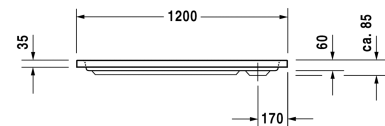

D-Code Plato de ducha # 720094000000000 /
720094000000001

| < 1200 mm > |

Plato de ducha	Medidas	Peso	Nº de pedido
rectangular, acrílico sanitario, 85 mm			
Acabados			
00 Blanco			
Versiones			
Plato de ducha	1200 x 700 mm	16,000 kg	720094000000000
Plato de ducha con Antislip	1200 x 700 mm	16,000 kg	720094000000001
Accesorios para platos de ducha			
Set insonorización para platos de ducha acrílicas contenido: insonorización - anclaje de bañera, insonorización - patas de bañera, plancha de betún, junta de insonorización			791369
Vaciador para plato de ducha cromado			791260
Patas para medida > 1000 mm			790127
Junta de insonorización para D-Code, para insonorización y aislamiento, longitud: 3300 mm			790126
Anclaje de bañera para la fijación y soporte a la pared de las bañeras y platos de ducha, 3 piezas			790125

Todas las fichas técnicas contienen las medidas (mm) necesarias que están sometido a las tolerancias habituales. Las medidas exactas solo pueden ser tomadas en el producto.