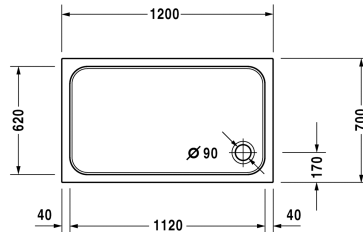

D-Code Plato de ducha # 720094000000000 /
720094000000001

| < 1200 mm > |

Plato de ducha	Medidas	Peso	Nº de pedido
rectangular, acrílico sanitario, 85 mm			
Acabados			
00 Blanco			
Versiones			
Plato de ducha	1200 x 700 mm	16,000 kg	720094000000000
Plato de ducha con Antislip	1200 x 700 mm	16,000 kg	720094000000001
Accesorios para platos de ducha			
Set insonorización para platos de ducha acrílicas contenido: insonorización - anclaje de bañera, insonorización - patas de bañera, plancha de betún, junta de insonorización			791369
Vaciador para plato de ducha cromado			791260
Patas para medida > 1000 mm			790127
Junta de insonorización para D-Code, para insonorización y aislamiento, longitud: 3300 mm			790126
Anclaje de bañera para la fijación y soporte a la pared de las bañeras y platos de ducha, 3 piezas			790125

Todas las fichas técnicas contienen las medidas (mm) necesarias que están sometido a las tolerancias habituales. Las medidas exactas solo pueden ser tomadas en el producto.