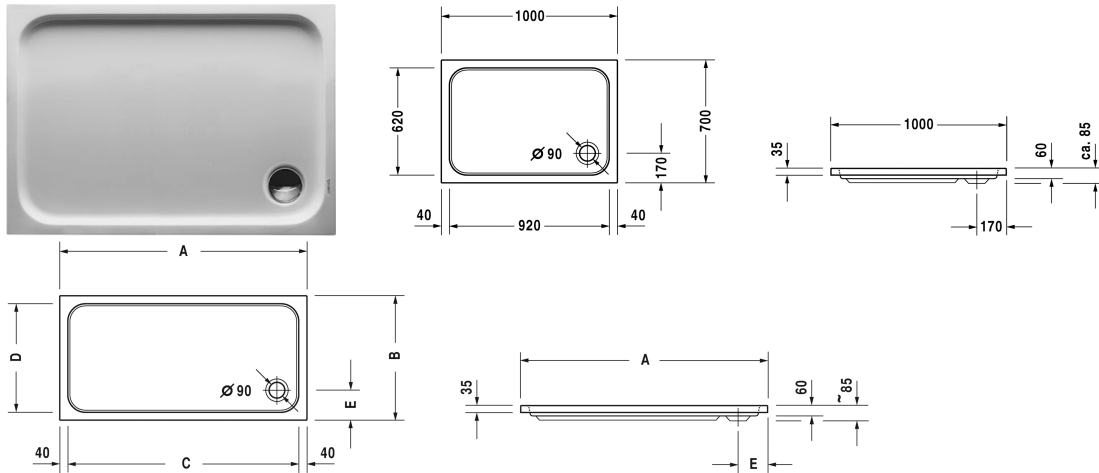

D-Code Plato de ducha # 720093000000000 /  
720093000000001

| < 1000 mm > |

Plato de ducha	Medidas	Peso	Nº de pedido
rectangular, acrílico sanitario, 85 mm			
<b>Acabados</b>			
00 Blanco			
<b>Versiones</b>			
Plato de ducha	1000 x 700 mm	14,000 kg	720093000000000
Plato de ducha con Antislip	1000 x 700 mm	14,000 kg	720093000000001
<b>Accesorios para platos de ducha</b>			
Set insonorización para platos de ducha acrílicas contenido: insonorización - anclaje de bañera, insonorización - patas de bañera, plancha de betún, junta de insonorización			791369
Vaciador para plato de ducha cromado			791260
Patatas para plato de ducha para medida ≤ 1000 mm			790129
Junta de insonorización para D-Code, para insonorización y aislamiento, longitud: 3300 mm			790126
Anclaje de bañera para la fijación y soporte a la pared de las bañeras y platos de ducha, 3 piezas			790125

Todas las fichas técnicas contienen las medidas (mm) necesarias que están sometido a las tolerancias habituales. Las medidas exactas solo pueden ser tomadas en el producto.