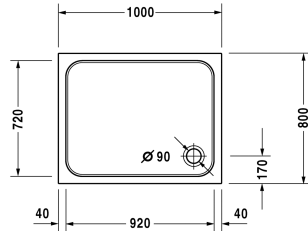

D-Code Plato de ducha # 720106000000000 /  
720106000000001

|< 1000 mm >|

Plato de ducha	Medidas	Peso	Nº de pedido
rectangular, acrílico sanitario, 85 mm			
<b>Acabados</b>			
00 Blanco			
<b>Versiones</b>			
Plato de ducha	1000 x 800 mm	13,500 kg	720106000000000
Plato de ducha con Antislip	1000 x 800 mm	13,500 kg	720106000000001
<b>Accesorios para platos de ducha</b>			
Set insonorización para platos de ducha acrílicas contenido: insonorización - anclaje de bañera, insonorización - patas de bañera, plancha de betún, junta de insonorización			791369
Vaciador para plato de ducha cromado			791260
Patas para plato de ducha para medida ≤ 1000 mm			790129
Junta de insonorización para D-Code, para insonorización y aislamiento, longitud: 3300 mm			790126
Anclaje de bañera para la fijación y soporte a la pared de las bañeras y platos de ducha, 3 piezas			790125

*Todas las fichas técnicas contienen las medidas (mm) necesarias que están sometido a las tolerancias habituales. Las medidas exactas solo pueden ser tomadas en el producto.*