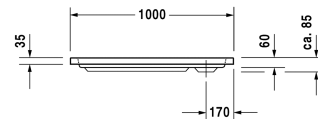

D-Code Plato de ducha # 720106000000000 /  
720106000000001

|< 1000 mm >|

Plato de ducha	Medidas	Peso	Nº de pedido
rectangular, acrílico sanitario, 85 mm			
<b>Acabados</b>			
00 Blanco			
<b>Versiones</b>			
Plato de ducha	1000 x 800 mm	13,500 kg	720106000000000
Plato de ducha con Antislip	1000 x 800 mm	13,500 kg	720106000000001
<b>Accesorios para platos de ducha</b>			
Set insonorización para platos de ducha acrílicas contenido: insonorización - anclaje de bañera, insonorización - patas de bañera, plancha de betún, junta de insonorización			791369
Vaciador para plato de ducha cromado			791260
Patas para plato de ducha para medida ≤ 1000 mm			790129
Junta de insonorización para D-Code, para insonorización y aislamiento, longitud: 3300 mm			790126
Anclaje de bañera para la fijación y soporte a la pared de las bañeras y platos de ducha, 3 piezas			790125

*Todas las fichas técnicas contienen las medidas (mm) necesarias que están sometido a las tolerancias habituales. Las medidas exactas solo pueden ser tomadas en el producto.*