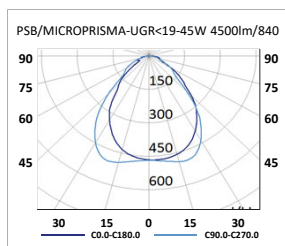

## EMPOTRABLES MICROPRISMA • LED MUY BAJA LUMINANCIA

EMPOTRABLE LED  
PSB/MICROPRISMA-UGR<18

PSB/MICROPRISMA-UGR<18

UGR<18

MARCO ALUMINIO BLANCO

DIFUSOR MICROPRISMÁTICO

Flicker free  
Sin parpadeo

<b>Montaje</b>	Empotrado.
<b>Fuente de luz</b>	Módulos lineales LED SMD
<b>Sistema óptico</b>	Difusor microprisma.
<b>Distribución luminosa</b>	Directa.
<b>Equipo eléctrico</b>	Equipo de control electrónico (EEI=A+). PF>0,95 Posibilidad de incorporar equipo de control electrónico regulable (1-10V o DALI) Kit de emergencia (1 ó 3 horas). Opcional, sin parpadeo.
<b>Materiales</b>	Cuerpo: Aluminio extruido lacado en blanco de diseño profesional. Placa LGP de 3,8mm serigrafiado mediante laser para asegurar una alta luminosidad, cómoda y natural. Difusor: Material micropismático. El antideslumbramiento simétrico de rotación se consigue gracias al perfilado controlado por ordenador del cono. Gracias a los prismas CDP con forma de micropanel se obtiene un antideslumbramiento y constante en todos los ángulos del plano.
<b>Acabado</b>	Cuerpo: Marco color blanco.
<b>Accesorios</b>	Bajo pedido, muelles para techos de escayola, accesorio para empotrar en pladur, accesorios personalizados para techos ocultos asimétricos, clip-in, etc...
<b>Beneficios</b>	Luminaria LED con equipo de control electrónico integrado. Garantía tecnológica. Óptima curva de iluminación, iluminación homogénea en todo el área de proyección. Bajo consumo y alta eficiencia. Larga vida de trabajo >50.000 horas. Pantalla de espesor extrafino. No precisa mantenimiento. Cuidadosa con el medio ambiente, no contiene mercurio.