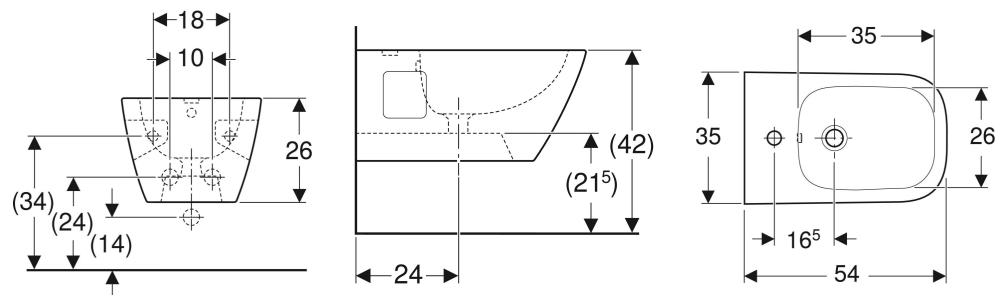

# Bidé suspendido Premium Geberit Selnova Square, forma semicerrada

## APLICACIONES

- Con un agujero para grifo, con latiguillos flexibles

## PROPIEDADES

- Suspendido
- Conexión de suministro oculta
- Forma semicerrada

## INFORMACIÓN TÉCNICA

Material

Cerámica sanitaria

N.º de art.	Color / superficie	Rebosadero	B cm	H cm	T cm
501.547.01.1	Blanco	Visible	35	26	54