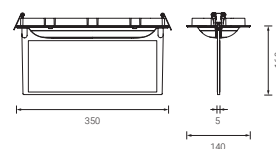

Marcos empotrables con difusor de banderola

D-DBEL