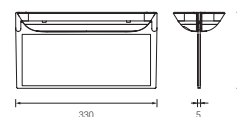

Difusor de banderola

D-DB