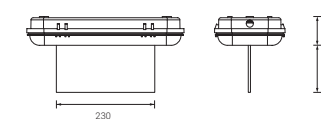

DM-DB (IP65)