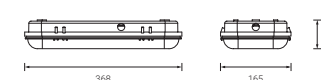

Envoltentes estancas

D-MS (IP66)