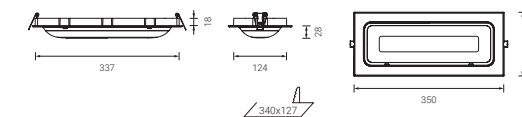

Marcos empotrables

D-MEL