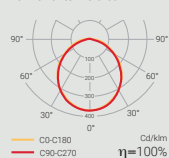

Permanente multiled