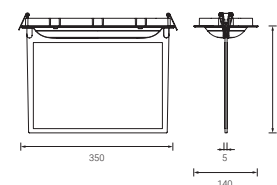

ACCESORIOS

			EMBALAJE
Difusor de banderola	D-DB	Difusor de banderola. Dimensiones 332 x 132 mm.	20
	D-DBL	Difusor de banderola alto. Dimensiones 330 x 243 mm. Apta para pictogramas tipo PDUL.	20
Marcos empotrables	D-MEL	Marco para empotrar a techo técnico o pared de yeso laminado.	20
	D-MEP	Conjunto de marco y caja para empotrar a pared.	20
Marcos empotrables con difusor de banderola	D-DBEL	Marco de empotrar a techo y difusor de banderola. Apta para pictogramas tipo N y LN.	12
	D-DBELL	Marco de empotrar a techo y difusor de banderola larga. Apta para pictogramas tipo PDUL.	12
Adaptador tubo	D-AT	Adaptador para el montaje de un tubo de métrica 20.	
Envoltentes estancas	D-MS	Envoltente estanca IP-66, IK-10.	20
	DM-DB	Envoltente estanca IP-65, IK-07 con difusor banderola.	20
Soportes de fijación	U-SBL	Brazo para la fijación a pared.	
	U-AV	Cierre antivandálico.	
	D-KS	Kit suspensión, 300 mm.	
Telemando	S-TE	Telemando para el control de hasta 300 equipos.	
Pictogramas	Tipo N	Pictograma adhesivo de 150 x 90 mm. <i>Referencia según la tabla adjunta.</i>	
	Tipo LN	Pictograma adhesivo de 230 x 110 mm. Solo para uso en banderola DM-DB. <i>Referencia según la tabla adjunta.</i>	
	Tipo PDUL	Pictograma no adhesivo de 330 x 210 mm. <i>Referencia según la tabla adjunta.</i>	

Tipo N 150 x 90 mm

18 m

Tipo LN 230 x 110 mm

22 m

Tipo PDUL 330 x 210 mm

Distancia máxima de visión (según CTE)

10 m

La familia DUNNA refleja la experiencia adquirida en la fabricación de luminarias de emergencia durante casi medio siglo; es una de nuestras luminarias más antiguas y exitosas pero en constante evolución a la que se le ha aplicado la última tecnología LED y un rediseño vanguardista para adaptarla a los nuevos tiempos.

MÁS COMPACTA

Accesorios

N Nuevo marco que permite empotrar tanto a techo técnico como a pared de yeso laminado.