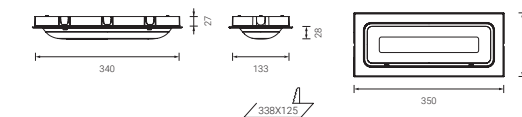

ACCESORIOS

			EMBALAJE
Difusor de banderola	D-DB	Difusor de banderola. Dimensiones 332 x 132 mm.	20
	D-DBL	Difusor de banderola alto. Dimensiones 330 x 243 mm. Apta para pictogramas tipo PDUL.	20
Marcos empotrables	D-MEL	Marco para empotrar a techo técnico o pared de yeso laminado.	20
	D-MEP	Conjunto de marco y caja para empotrar a pared.	20
Marcos empotrables con difusor de banderola	D-DBEL	Marco de empotrar a techo y difusor de banderola. Apta para pictogramas tipo N y LN.	12
	D-DBELL	Marco de empotrar a techo y difusor de banderola larga. Apta para pictogramas tipo PDUL.	12
Adaptador tubo	D-AT	Adaptador para el montaje de un tubo de métrica 20.	
Envoltentes estancas	D-MS	Envoltente estanca IP-66, IK-10.	20
	DM-DB	Envoltente estanca IP-65, IK-07 con difusor banderola.	20
Soportes de fijación	U-SBL	Brazo para la fijación a pared.	
	U-AV	Cierre antivandálico.	
	D-KS	Kit suspensión, 300 mm.	
Telemando	S-TE	Telemando para el control de hasta 300 equipos.	
Pictogramas	Tipo N	Pictograma adhesivo de 150 x 90 mm. <i>Referencia según la tabla adjunta.</i>	
	Tipo LN	Pictograma adhesivo de 230 x 110 mm. Solo para uso en banderola DM-DB. <i>Referencia según la tabla adjunta.</i>	
	Tipo PDUL	Pictograma no adhesivo de 330 x 210 mm. <i>Referencia según la tabla adjunta.</i>	

Tipo N 150 x 90 mm

18 m

Tipo LN 230 x 110 mm

22 m

Tipo PDUL 330 x 210 mm

Distancia máxima de visión (según CTE)

10 m

La familia DUNNA refleja la experiencia adquirida en la fabricación de luminarias de emergencia durante casi medio siglo; es una de nuestras luminarias más antiguas y exitosas pero en constante evolución a la que se le ha aplicado la última tecnología LED y un rediseño vanguardista para adaptarla a los nuevos tiempos.

MÁS COMPACTA

Accesorios

N Nuevo marco que permite empotrar tanto a techo técnico como a pared de yeso laminado.