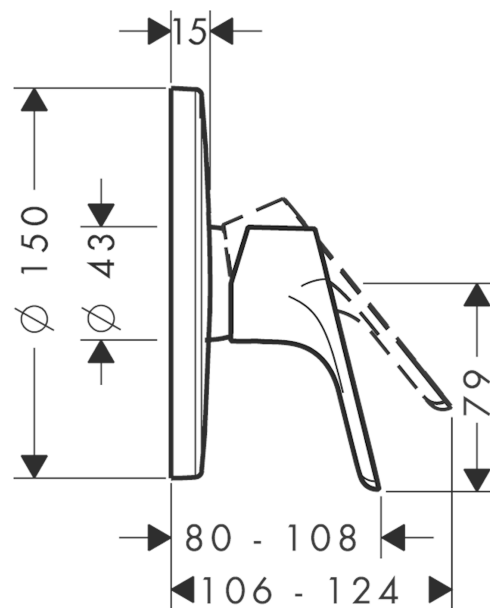

Focus
Mezclador monomando de ducha empotrado
 Acabado: **cromo** ref.: **31965000**

Descripción

Características

- Caudal a 3 bar: 29,3 l/min

Ilustración del producto

Dibujo a escala

Diagrama de flujo