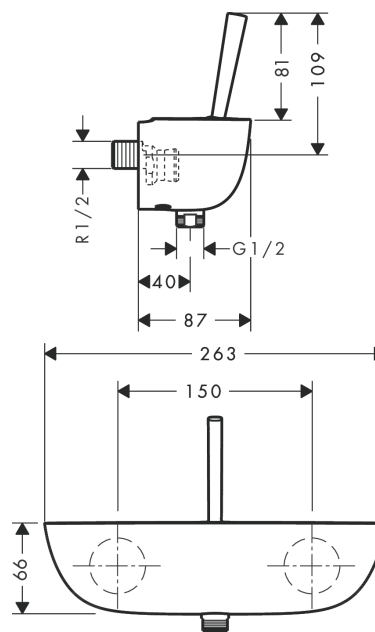

PuraVida
Mezclador monomando de ducha visto
 Acabado: **blanco/cromo** ref.: **15672400**

Descripción

Características

- Excéntricas 150 ± 12 mm
- Caudal de teleducha a 3 bar: 25 l/min
- Válvula anti-retorno
- Amortiguador de sonido

Ilustración del producto

Dibujo a escala

Diagrama de flujo

Salida surtidor de ducha