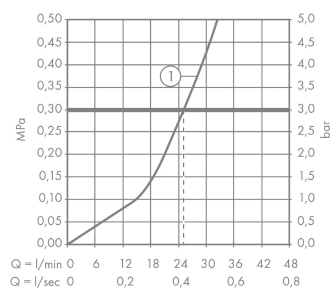

PuraVida
Mezclador monomando de ducha visto
 Acabado: **blanco/cromo** ref.: **15672400**

Descripción

Características

- Excéntricas 150 ± 12 mm
- Caudal de teleducha a 3 bar: 25 l/min
- Válvula anti-retorno
- Amortiguador de sonido

Ilustración del producto

Dibujo a escala

Diagrama de flujo

Salida surtidor de ducha