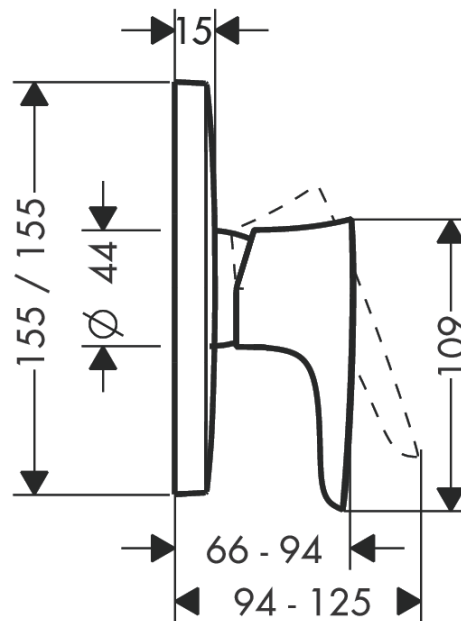

PuraVida
Mezclador monomando de ducha empotrado
 Acabado: **blanco/cromo** ref.: **15665400**

Descripción

Características

- Caudal a 3 bar: 29,3 l/min

Ilustración del producto

Dibujo a escala

Diagrama de flujo