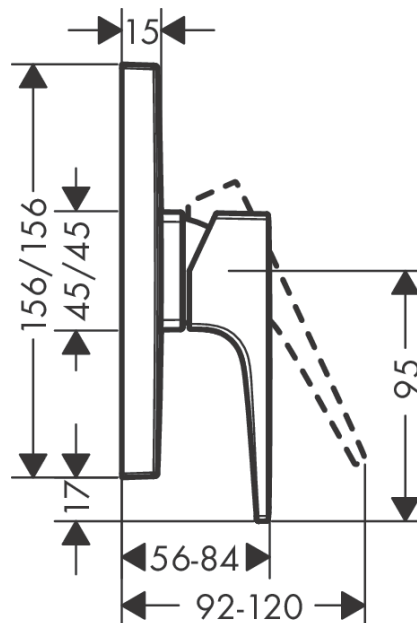

Metropol

Mezclador monomando de ducha empotrado con manecilla plana

Acabado: **chromo** ref.: **32565000**

Descripción

Características

- Caudal a 3 bar: 29,3 l/min
- Amortiguador de sonido

Ilustración del producto

Dibujo a escala

Diagrama de flujo