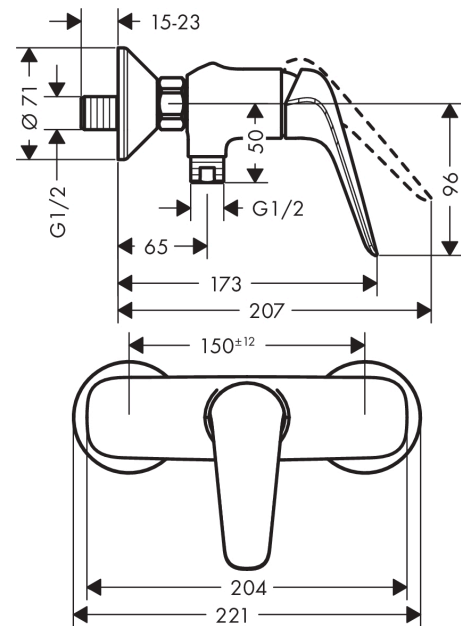

Novus
Mezclador monomando de ducha visto
 Acabado: **chromo** ref.: **71060000**

Descripción

Características

- Excéntricas 150 ± 12 mm
- Caudal de teleducha a 3 bar: 15 l/min
- Válvula anti-retorno
- Amortiguador de sonido

Ilustración del producto

Dibujo a escala

Diagrama de flujo