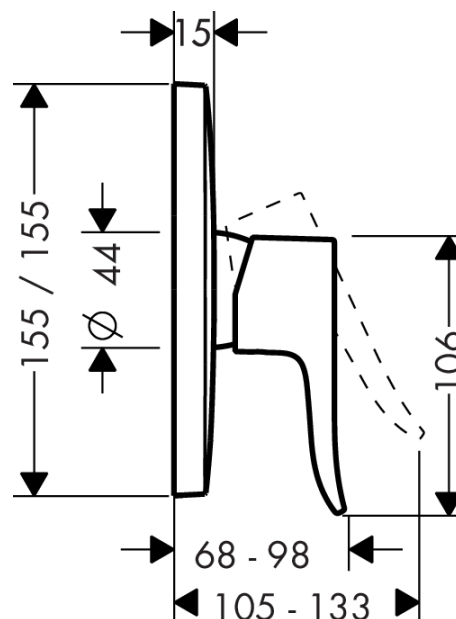

Metris

Mezclador monomando de ducha empotrado

Acabado: **chromo** ref.: **31456000**

Descripción

Características

- Caudal a 3 bar: 29,3 l/min
- Amortiguador de sonido

Ilustración del producto

Dibujo a escala

Diagrama de flujo