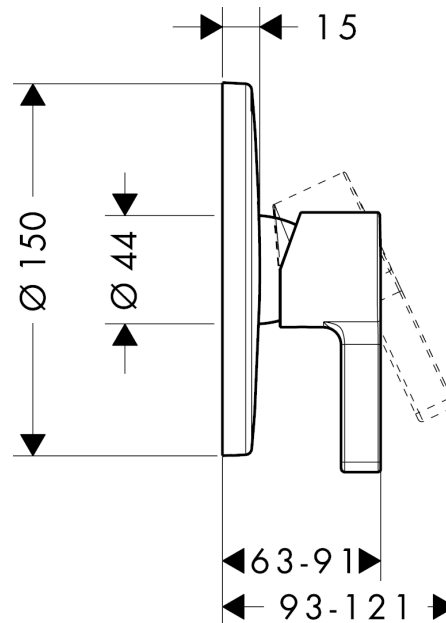

Metris S
Mezclador monomando de ducha empotrado
 Acabado: **cromo** ref.: **31665000**

Descripción

Características

- Caudal a 3 bar: 29,3 l/min

Ilustración del producto

Dibujo a escala

Diagrama de flujo