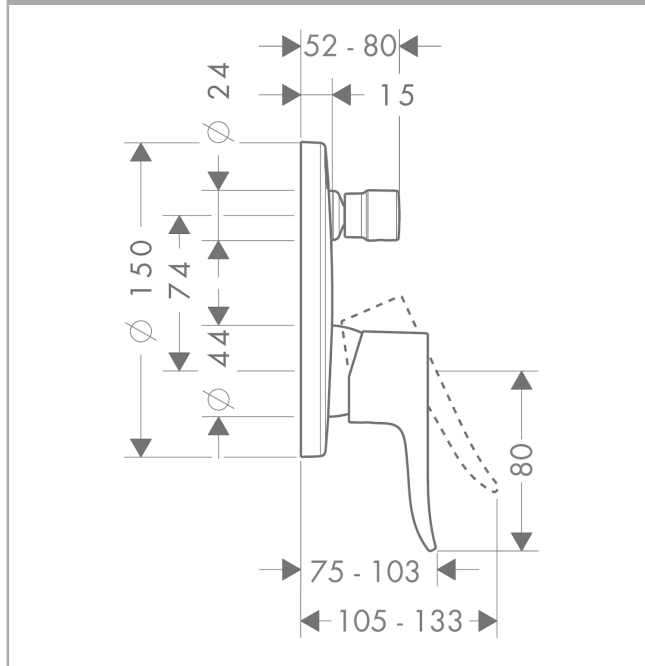

Metris
Mezclador monomando de bañera empotrado
 Acabado: **romo** ref.: **31493000**

Descripción

Características

- Amortiguador de sonido

Ilustración del producto

Dibujo a escala

Diagrama de flujo

- ① Salida surtidor de ducha
- ② Salida bañera