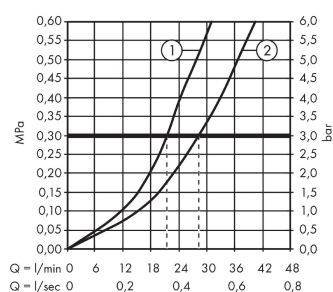

Metris
Mezclador monomando de bañera empotrado
 Acabado: **romo** ref.: **31493000**

Descripción

Características

- Amortiguador de sonido

Ilustración del producto

Dibujo a escala

Diagrama de flujo

- ① Salida surtidor de ducha
- ② Salida bañera