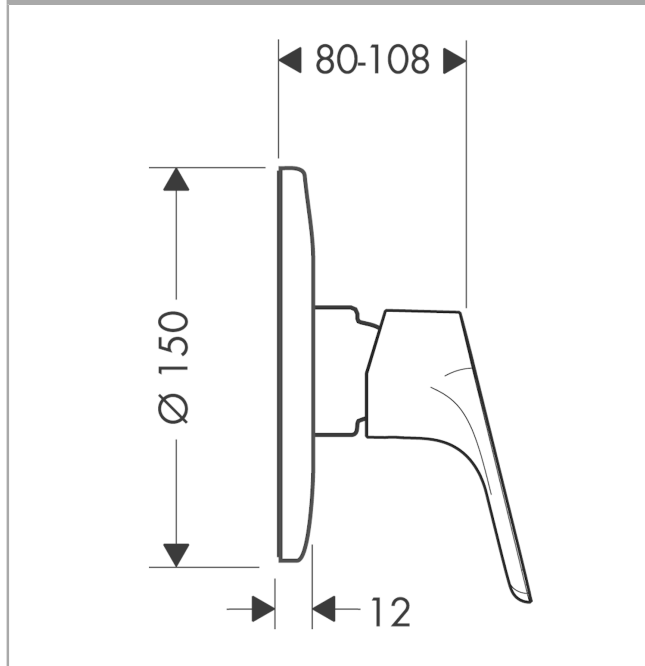

Focus
Mezclador monomando de ducha empotrado
 Acabado: **cromo** ref.: **31967000**

Descripción

Características

- Caudal a 3 bar: 28,7 l/min

Ilustración del producto

Dibujo a escala

Diagrama de flujo