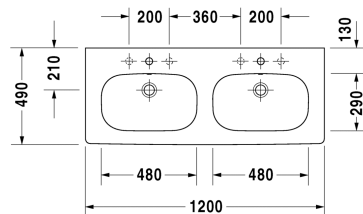

D-Code Lavabo doble / Lavabo doble para mueble #  
03481200002 / 03481200302 / 03481200602

| < 1200 mm > |

6649/6669 Ketho

Lavabo doble / Lavabo doble para mueble	Medidas	Peso	Nº de pedido
con rebosadero, con bancada para grifería, parte inferior vitrificada, fijación incl., para montaje mural, 1200 mm			
<b>Acabados</b>			
00 Blanco			
<b>Versiones</b>			
●	1200 x 490 mm	36,100 kg	03481200002
● ● ●	1200 x 490 mm	36,100 kg	03481200302
☒	1200 x 490 mm	36,100 kg	03481200602
<b>Infobox</b>			
Para la fijación de lavabos superiores a 1200 mm, se necesitan dos juegos de fijaciones			
<b>Accesorios</b>			
Toallero perfil cuadrado 14 mm	1150 mm	0,800 kg	003033
Sifón ahorrador de espacio	1 1/4" mm	0,400 kg	005076
<b>Productos relacionados</b>			
Semipedestal para # 231065, 231060, 231055, 034265, 034285, 034210, 034812,			085718
Pedestal para # 231065, 231060, 231055, 034265, 034285, 034210, 034812,			086327
Mueble bajo lavabo, suspendido 1 cajón grande, para D-Code # 034812, 1150 x 455 mm	1150 x 455 mm		KT6669