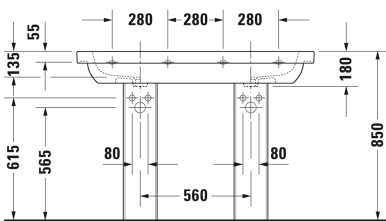

D-Code Lavabo doble / Lavabo doble para mueble #  
03481200002 / 03481200302 / 03481200602

| < 1200 mm > |

6649/6669 Ketho

Lavabo doble / Lavabo doble para mueble	Medidas	Peso	Nº de pedido
con rebosadero, con bancada para grifería, parte inferior vitrificada, fijación incl., para montaje mural, 1200 mm			
<b>Acabados</b>			
00 Blanco			
<b>Versiones</b>			
●	1200 x 490 mm	36,100 kg	03481200002
● ● ●	1200 x 490 mm	36,100 kg	03481200302
☒	1200 x 490 mm	36,100 kg	03481200602
<b>Infobox</b>			
Para la fijación de lavabos superiores a 1200 mm, se necesitan dos juegos de fijaciones			
<b>Accesorios</b>			
Toallero perfil cuadrado 14 mm	1150 mm	0,800 kg	003033
Sifón ahorrador de espacio	1 1/4" mm	0,400 kg	005076
<b>Productos relacionados</b>			
Semipedestal para # 231065, 231060, 231055, 034265, 034285, 034210, 034812,			085718
Pedestal para # 231065, 231060, 231055, 034265, 034285, 034210, 034812,			086327
Mueble bajo lavabo, suspendido 1 cajón grande, para D-Code # 034812, 1150 x 455 mm	1150 x 455 mm		KT6669