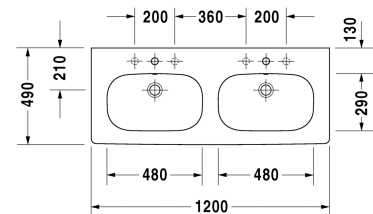

D-Code Lavabo doble / Lavabo doble para mueble #  
03481200002 / 03481200302 / 03481200602

| < 1200 mm > |

6649/6669 Ketho

Lavabo doble / Lavabo doble para mueble	Medidas	Peso	Nº de pedido
con rebosadero, con bancada para grifería, parte inferior vitrificada, fijación incl., para montaje mural, 1200 mm			
<b>Acabados</b>			
00 Blanco			
<b>Versiones</b>			
●	1200 x 490 mm	36,100 kg	03481200002
● ● ●	1200 x 490 mm	36,100 kg	03481200302
☒	1200 x 490 mm	36,100 kg	03481200602
<b>Infobox</b>			
Para la fijación de lavabos superiores a 1200 mm, se necesitan dos juegos de fijaciones			
<b>Accesorios</b>			
Toallero perfil cuadrado 14 mm	1150 mm	0,800 kg	003033
Sifón ahorrador de espacio	1 1/4" mm	0,400 kg	005076
<b>Productos relacionados</b>			
Semipedestal para # 231065, 231060, 231055, 034265, 034285, 034210, 034812,			085718
Pedestal para # 231065, 231060, 231055, 034265, 034285, 034210, 034812,			086327
Mueble bajo lavabo, suspendido 1 cajón grande, para D-Code # 034812, 1150 x 455 mm	1150 x 455 mm		KT6669