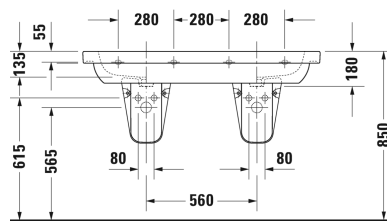

D-Code Lavabo doble / Lavabo doble para mueble #  
03481200002 / 03481200302 / 03481200602

| < 1200 mm > |

6649/6669 Ketho

Lavabo doble / Lavabo doble para mueble	Medidas	Peso	Nº de pedido
con rebosadero, con bancada para grifería, parte inferior vitrificada, fijación incl., para montaje mural, 1200 mm			
<b>Acabados</b>			
00 Blanco			
<b>Versiones</b>			
●	1200 x 490 mm	36,100 kg	03481200002
● ● ●	1200 x 490 mm	36,100 kg	03481200302
☒	1200 x 490 mm	36,100 kg	03481200602
<b>Infobox</b>			
Para la fijación de lavabos superiores a 1200 mm, se necesitan dos juegos de fijaciones			
<b>Accesorios</b>			
Toallero perfil cuadrado 14 mm	1150 mm	0,800 kg	003033
Sifón ahorrador de espacio	1 1/4" mm	0,400 kg	005076
<b>Productos relacionados</b>			
Semipedestal para # 231065, 231060, 231055, 034265, 034285, 034210, 034812,			085718
Pedestal para # 231065, 231060, 231055, 034265, 034285, 034210, 034812,			086327
Mueble bajo lavabo, suspendido 1 cajón grande, para D-Code # 034812, 1150 x 455 mm	1150 x 455 mm		KT6669