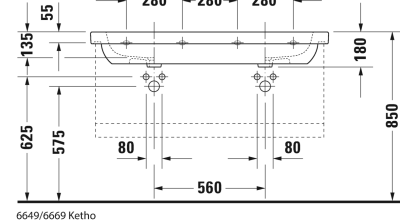

D-Code Lavabo doble / Lavabo doble para mueble #  
03481200002 / 03481200302 / 03481200602

| < 1200 mm > |

6649/6669 Ketho

Lavabo doble / Lavabo doble para mueble	Medidas	Peso	Nº de pedido
con rebosadero, con bancada para grifería, parte inferior vitrificada, fijación incl., para montaje mural, 1200 mm			
<b>Acabados</b>			
00 Blanco			
<b>Versiones</b>			
●	1200 x 490 mm	36,100 kg	03481200002
● ● ●	1200 x 490 mm	36,100 kg	03481200302
☒	1200 x 490 mm	36,100 kg	03481200602
<b>Infobox</b>			
Para la fijación de lavabos superiores a 1200 mm, se necesitan dos juegos de fijaciones			
<b>Accesorios</b>			
Toallero perfil cuadrado 14 mm	1150 mm	0,800 kg	003033
Sifón ahorrador de espacio	1 1/4" mm	0,400 kg	005076
<b>Productos relacionados</b>			
Semipedestal para # 231065, 231060, 231055, 034265, 034285, 034210, 034812,			085718
Pedestal para # 231065, 231060, 231055, 034265, 034285, 034210, 034812,			086327
Mueble bajo lavabo, suspendido 1 cajón grande, para D-Code # 034812, 1150 x 455 mm	1150 x 455 mm		KT6669

*Todas las fichas técnicas contienen las medidas (mm) necesarias que están sometido a las tolerancias habituales. Las medidas exactas solo pueden ser tomadas en el producto.*