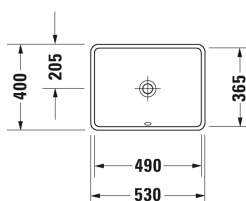

**Starck 3 Lavabo empotrado # 0305490000**

| &lt; 490 mm &gt; |

Lavabo empotrado	Medidas	Peso	Nº de pedido
montaje desde abajo, con rebosadero, sin bancada para grifería, fijación para montaje en encimera de madera incl., 490 mm			
<b>Acabados</b>			
00 Blanco			
<b>Versiones</b>			
☒	490 x 365 mm	9,100 kg	0305490000
<b>Infobox</b>			
En lavabos empotrados desde abajo se indican las medidas interiores			
La cerámica sanitaria revestida con WonderGliss se mantiene más tiempo pulida y limpia. Para pedidos con WonderGliss hay que añadir un 1 al final del número de referencia			
<b>Accesorios</b>			
Fijación para la colocación en encimeras de piedra natural, (excepto # 046651)		0,200 kg	005028
Válvula manual para lavabos con rebosadero		0,400 kg	005052
<b>Textos de memorias</b>			
DURAVIT Starck 3 lavabo de cerámica sanitaria empotrado desde abajo, con rebosadero, sin bancada para grifería. Forma rectangular. Fijación para lavabo empotrado para encimera de madera, opcional para encimeras de obra y mármol. Medidas interior 490 x 365 mm, dimensiones (an x prof x alt) 530 x 400 x 180 mm. Blanco, nº art. 0305490000			

Todas las fichas técnicas contienen las medidas (mm) necesarias que están sometido a las tolerancias habituales. Las medidas exactas solo pueden ser tomadas en el producto.