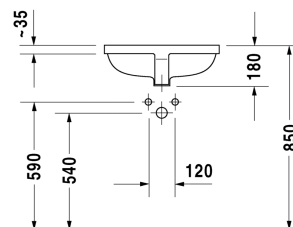

**Starck 3 Lavabo empotrado # 0305490000**

| &lt; 490 mm &gt; |

Lavabo empotrado	Medidas	Peso	Nº de pedido
montaje desde abajo, con rebosadero, sin bancada para grifería, fijación para montaje en encimera de madera incl., 490 mm			
<b>Acabados</b>			
00 Blanco			
<b>Versiones</b>			
☒	490 x 365 mm	9,100 kg	0305490000
<b>Infobox</b>			
En lavabos empotrados desde abajo se indican las medidas interiores			
La cerámica sanitaria revestida con WonderGliss se mantiene más tiempo pulida y limpia. Para pedidos con WonderGliss hay que añadir un 1 al final del número de referencia			
<b>Accesorios</b>			
Fijación para la colocación en encimeras de piedra natural, (excepto # 046651)		0,200 kg	005028
Válvula manual para lavabos con rebosadero		0,400 kg	005052
<b>Textos de memorias</b>			
DURAVIT Starck 3 lavabo de cerámica sanitaria empotrado desde abajo, con rebosadero, sin bancada para grifería. Forma rectangular. Fijación para lavabo empotrado para encimera de madera, opcional para encimeras de obra y mármol. Medidas interior 490 x 365 mm, dimensiones (an x prof x alt) 530 x 400 x 180 mm. Blanco, nº art. 0305490000			

Todas las fichas técnicas contienen las medidas (mm) necesarias que están sometido a las tolerancias habituales. Las medidas exactas solo pueden ser tomadas en el producto.