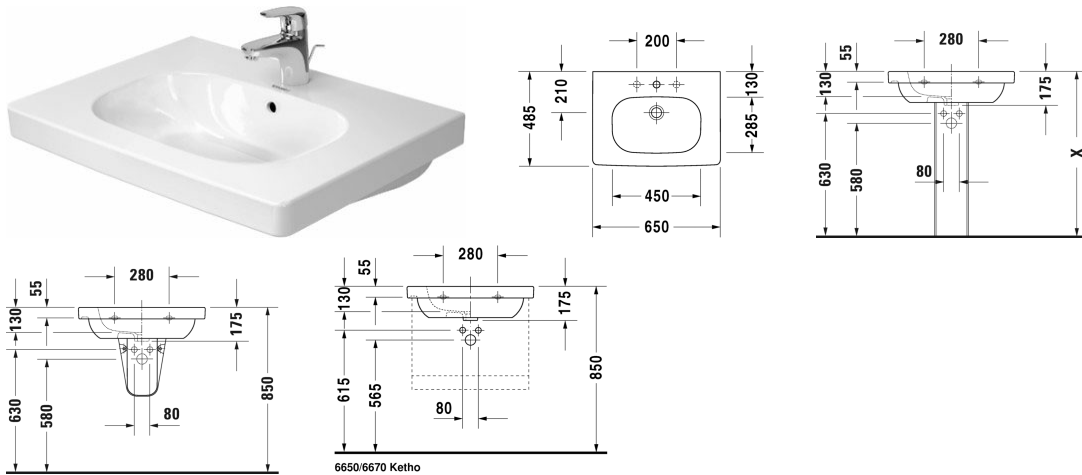

D-Code Lavabo / Lavabo para mueble # 03426500002 /  
03426500302 / 03426500602

| < 650 mm > |

| Lavabo / Lavabo para mueble   | Medidas      | Peso      | Nº de pedido |
|---|--------------|-----------|--------------|
| con rebosadero, con bancada para grifería, parte inferior vitrificada, fijación incl., para montaje mural, 650 mm                     |              |           |              |
| <b>Acabados</b>   |              |           |              |
| 00 Blanco   |              |           |              |
| <b>Versiones</b>  |              |           |              |
| ●   | 650 x 485 mm | 20,100 kg | 03426500002  |
| ● ● ●   | 650 x 485 mm | 20,100 kg | 03426500302  |
| ⊗   | 650 x 485 mm | 20,100 kg | 03426500602  |
| <b>Accesorios</b>   |              |           |              |
| Toallero perfil cuadrado 14 mm, para lavabo # 034265  | 604 mm       | 0,400 kg  | 003032       |
| Sifón ahorrador de espacio  | 1 1/4" mm    | 0,400 kg  | 005076       |
| <b>Productos relacionados</b>   |              |           |              |
| Semipedestal para # 231065, 231060, 231055, 034265, 034285, 034210, 034812,   |              |           | 085718       |
| Pedestal para # 231065, 231060, 231055, 034265, 034285, 034210, 034812,   |              |           | 086327       |
| Mueble bajo lavabo, suspendido 1 cajón grande, para D-Code # 034265, 600 x 455 mm   | 600 x 455 mm |           | KT6670       |
| Mueble bajo lavabo, suspendido 2 cajones, cajón superior incl. recorte y recubrimiento para sifón, para D-Code # 034265, 600 x 455 mm | 600 x 455 mm |           | KT6650       |
| Mueble bajo lavabo, suspendido 1 cajón grande, para D-Code # 034265, 600 x 453 mm   | 600 x 453 mm |           | DS6383       |