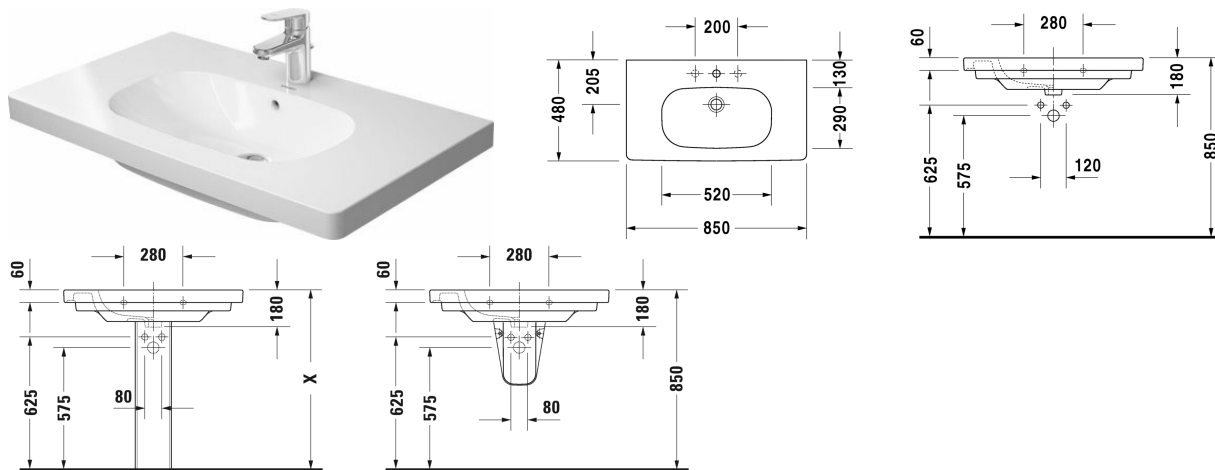

D-Code Lavabo / Lavabo para mueble # 03428500002 /
03428500302 / 03428500602

| < 850 mm > |

Lavabo / Lavabo para mueble	Medidas	Peso	Nº de pedido
con rebosadero, con bancada para grifería, parte inferior vitrificada, fijación incl., para montaje mural, 850 mm			
Acabados			
00 Blanco			
Versiones			
●	850 x 480 mm	25,000 kg	03428500002
● ● ●	850 x 480 mm	25,000 kg	03428500302
⊗	850 x 480 mm	25,000 kg	03428500602
Accesorios			
Toallero perfil cuadrado 14 mm	808 mm	0,500 kg	003036
Sifón ahorrador de espacio	1 1/4" mm	0,400 kg	005076
Productos relacionados			
Semipedestal para # 231065, 231060, 231055, 034265, 034285, 034210, 034812,			085718
Pedestal para # 231065, 231060, 231055, 034265, 034285, 034210, 034812,			086327
Mueble bajo lavabo, suspendido 1 cajón grande, para D-Code # 034285, 800 x 455 mm	800 x 455 mm		KT6667
Mueble bajo lavabo, suspendido 2 cajones, cajón superior incl. recorte y recubrimiento para sifón, para D-Code # 034285, 800 x 455 mm	800 x 455 mm		KT6647
Mueble bajo lavabo, suspendido 1 cajón grande, para D-Code # 034285, 800 x 453 mm	800 x 453 mm		DS6384