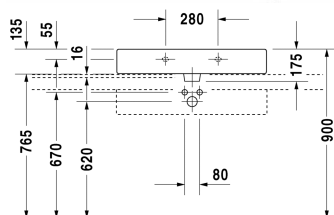

Vero Lavabo rectificado # 045480..25 / 045480..27 / 045480..28

| < 800 mm > |

8532 Fogo

Lavabo rectificado	Medidas	Peso	Nº de pedido
con bancada para grifería, fijación incl., 800 mm			
Acabados			
00 Blanco 08 Negro			
Versiones			
●●● con rebosadero	800 x 470 mm	21,800 kg	045480..25
● con rebosadero	800 x 470 mm	21,800 kg	045480..27
☒ con rebosadero	800 x 470 mm	21,800 kg	045480..28
La cerámica sanitaria revestida con WonderGliss se mantiene más tiempo pulida y limpia. Para pedidos con WonderGliss hay que añadir un 1 al final del número de referencia			
Accesorios para la cerámica			
Válvula manual para lavabos con rebosadero		0,400 kg	005052
Accesorios			
Sifón de diseño		1,500 kg	005036
Productos relacionados			
Mueble bajo lavabo, suspendido 1 cajón grande, encimera con un recorte, para 1 lavabo sobre encimera, centrado, 1000 x 550 1000 x 550 mm			KT6695
Mueble bajo lavabo, suspendido 1 cajón grande, encimera con un recorte, para 1 lavabo sobre encimera, centrado, 1200 x 550 1200 x 550 mm			KT6696