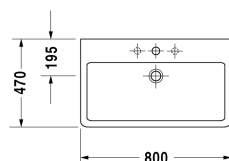

Vero Lavabo rectificado # 045480..25 / 045480..27 / 045480..28

| < 800 mm > |

8532 Fogo

Lavabo rectificado	Medidas	Peso	Nº de pedido
con bancada para grifería, fijación incl., 800 mm			
Acabados			
00 Blanco 08 Negro			
Versiones			
●●● con rebosadero	800 x 470 mm	21,800 kg	045480..25
● con rebosadero	800 x 470 mm	21,800 kg	045480..27
☒ con rebosadero	800 x 470 mm	21,800 kg	045480..28
La cerámica sanitaria revestida con WonderGliss se mantiene más tiempo pulida y limpia. Para pedidos con WonderGliss hay que añadir un 1 al final del número de referencia			
Accesorios para la cerámica			
Válvula manual para lavabos con rebosadero		0,400 kg	005052
Accesorios			
Sifón de diseño		1,500 kg	005036
Productos relacionados			
Mueble bajo lavabo, suspendido 1 cajón grande, encimera con un recorte, para 1 lavabo sobre encimera, centrado, 1000 x 550 1000 x 550 mm			KT6695
Mueble bajo lavabo, suspendido 1 cajón grande, encimera con un recorte, para 1 lavabo sobre encimera, centrado, 1200 x 550 1200 x 550 mm			KT6696