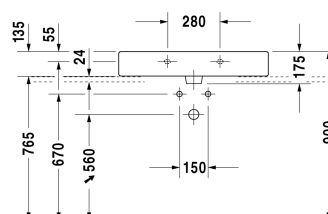

Vero Lavabo rectificado # 045480..25 / 045480..27 / 045480..28

| < 800 mm > |

8532 Fogo

Lavabo rectificado	Medidas	Peso	Nº de pedido
con bancada para grifería, fijación incl., 800 mm			
Acabados			
00 Blanco 08 Negro			
Versiones			
●●● con rebosadero	800 x 470 mm	21,800 kg	045480..25
● con rebosadero	800 x 470 mm	21,800 kg	045480..27
☒ con rebosadero	800 x 470 mm	21,800 kg	045480..28
La cerámica sanitaria revestida con WonderGliss se mantiene más tiempo pulida y limpia. Para pedidos con WonderGliss hay que añadir un 1 al final del número de referencia			
Accesorios para la cerámica			
Válvula manual para lavabos con rebosadero		0,400 kg	005052
Accesorios			
Sifón de diseño		1,500 kg	005036
Productos relacionados			
Mueble bajo lavabo, suspendido 1 cajón grande, encimera con un recorte, para 1 lavabo sobre encimera, centrado, 1000 x 550 1000 x 550 mm			KT6695
Mueble bajo lavabo, suspendido 1 cajón grande, encimera con un recorte, para 1 lavabo sobre encimera, centrado, 1200 x 550 1200 x 550 mm			KT6696