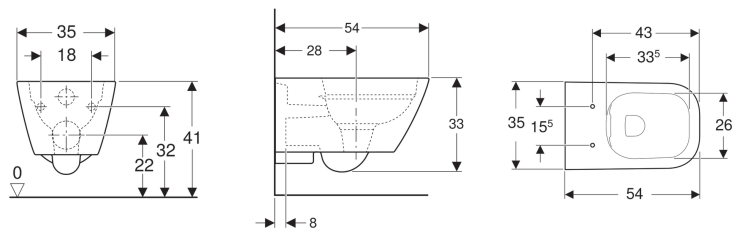

Inodoro suspendido de fondo profundo Geberit Smyle Square, forma cerrada, Rimfree

Imagen de ejemplo

Aplicaciones

- Para cisternas empotradas
- Para sistemas de descarga por presión

Propiedades

- Suspendido
- Inodoro de fondo profundo
- Rimfree
- Fijación simple gracias a la fijación a pared Geberit modelo EFF2 para inodoro
- Tipo 1, cantidad total 6 / 5 l, según EN 997

- Descarga de 4,5 l
- Forma cerrada
- Fijación oculta

Información técnica

Material | Porcelana sanitaria

Volumen de suministro

- Material de fijación

Pedir de manera adicional

- Asiento y tapa del inodoro

N.º de art.	Color / superficie	B	H	T
500.208.01.1	Blanco	35 cm	33 cm	54 cm