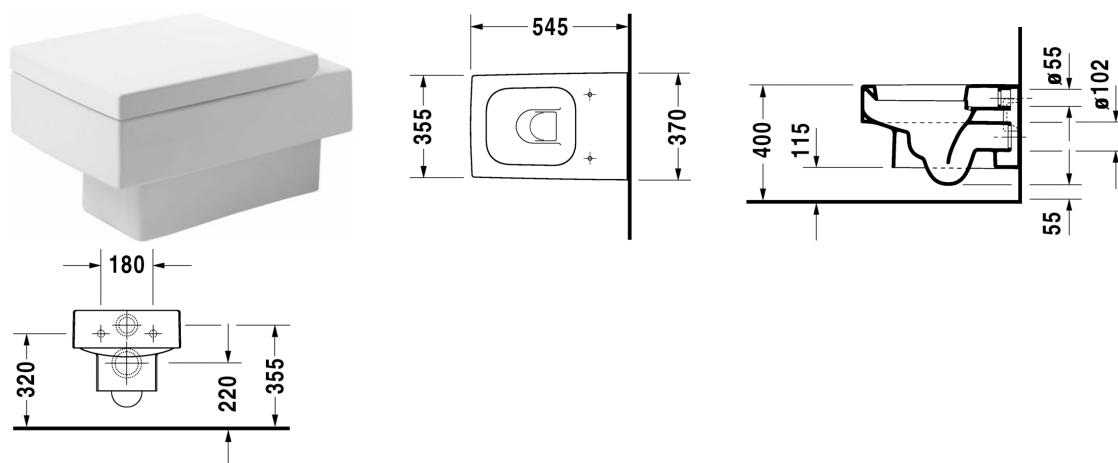

**Vero Inodoro suspendido # 221709..64**

| &lt; 370 mm &gt; |

Inodoro suspendido	Medidas	Peso	Nº de pedido
fondo hondo, UWL clase 1			
<b>Acabados</b>			
00 Blanco 08 Negro			
<b>Versiones</b>			
◆ 4,5 litros	370 x 545 mm	25,200 kg	221709..64
La cerámica sanitaria revestida con WonderGliss se mantiene más tiempo pulida y limpia. Para pedidos con WonderGliss hay que añadir un 1 al final del número de referencia			
<b>Accesorios para la cerámica</b>			
Fijación para bidé e inodoro suspendido	Ø 12 x 180 mm	0,200 kg	006500
<b>Accesorios</b>			
Junta reducción de ruido para inodoro suspendido		0,300 kg	005064
<b>Productos relacionados</b>			
Asiento inodoro desmontable, bisagras acero inoxidable, cierre amortiguado,			006769
<b>Textos de memorias</b>			
DURAVIT Vero inodoro suspendido de cerámica sanitaria, con fondo hondo para 6 litros de agua de descarga. Inodoro de forma rectangular con fijación a pared de forma oculta. Formas exteriores lisas y cerradas. Por motivos higiénicos con canal de lavado cerrado y repartidores de agua con acabado cerámico. Distancia libre al suelo 55/115 mm en caso de montaje a 400 mm Dimensiones (an x prof x alt) 370 x 540 x 345/285 mm, Blanco #00 y Negro #08, nº art. 221709..00			

Todas las fichas técnicas contienen las medidas (mm) necesarias que están sometido a las tolerancias habituales. Las medidas exactas solo pueden ser tomadas en el producto.