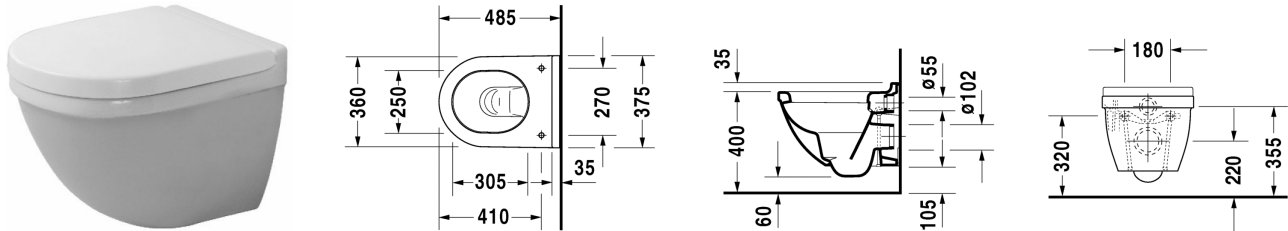

Starck 3 Inodoro suspendido Compact # 222709..00 / 222709..00

| < 360 mm > |

Inodoro suspendido Compact	Medidas	Peso	Nº de pedido
fondo hondo, incl. Durafix, UWL clase 1			
Acabados			
00 Blanco 20 HygieneGlaze (vitrificado con efecto antibacterial)			
Versiones			
♣ 4,5 litros	360 x 485 mm	21,500 kg	222709..00
♣ 4,5 litros	360 x 485 mm	21,500 kg	222709..00
Infobox			
Fijación oculta Durafix incluida en el suministro			
La cerámica sanitaria revestida con WonderGliss se mantiene más tiempo pulida y limpia. Para pedidos con WonderGliss hay que añadir un 1 al final del número de referencia			
Accesorios para la cerámica			
Fijación para bidé e inodoro suspendido	Ø 12 x 180 mm	0,200 kg	006500
Accesorios			
Junta reducción de ruido para inodoro suspendido		0,300 kg	005020
Productos relacionados			
Asiento inodoro bisagras acero inoxidable, sin cierre amortiguado,			006381
Asiento inodoro bisagras acero inoxidable, desmontable, cierre amortiguado,			006389